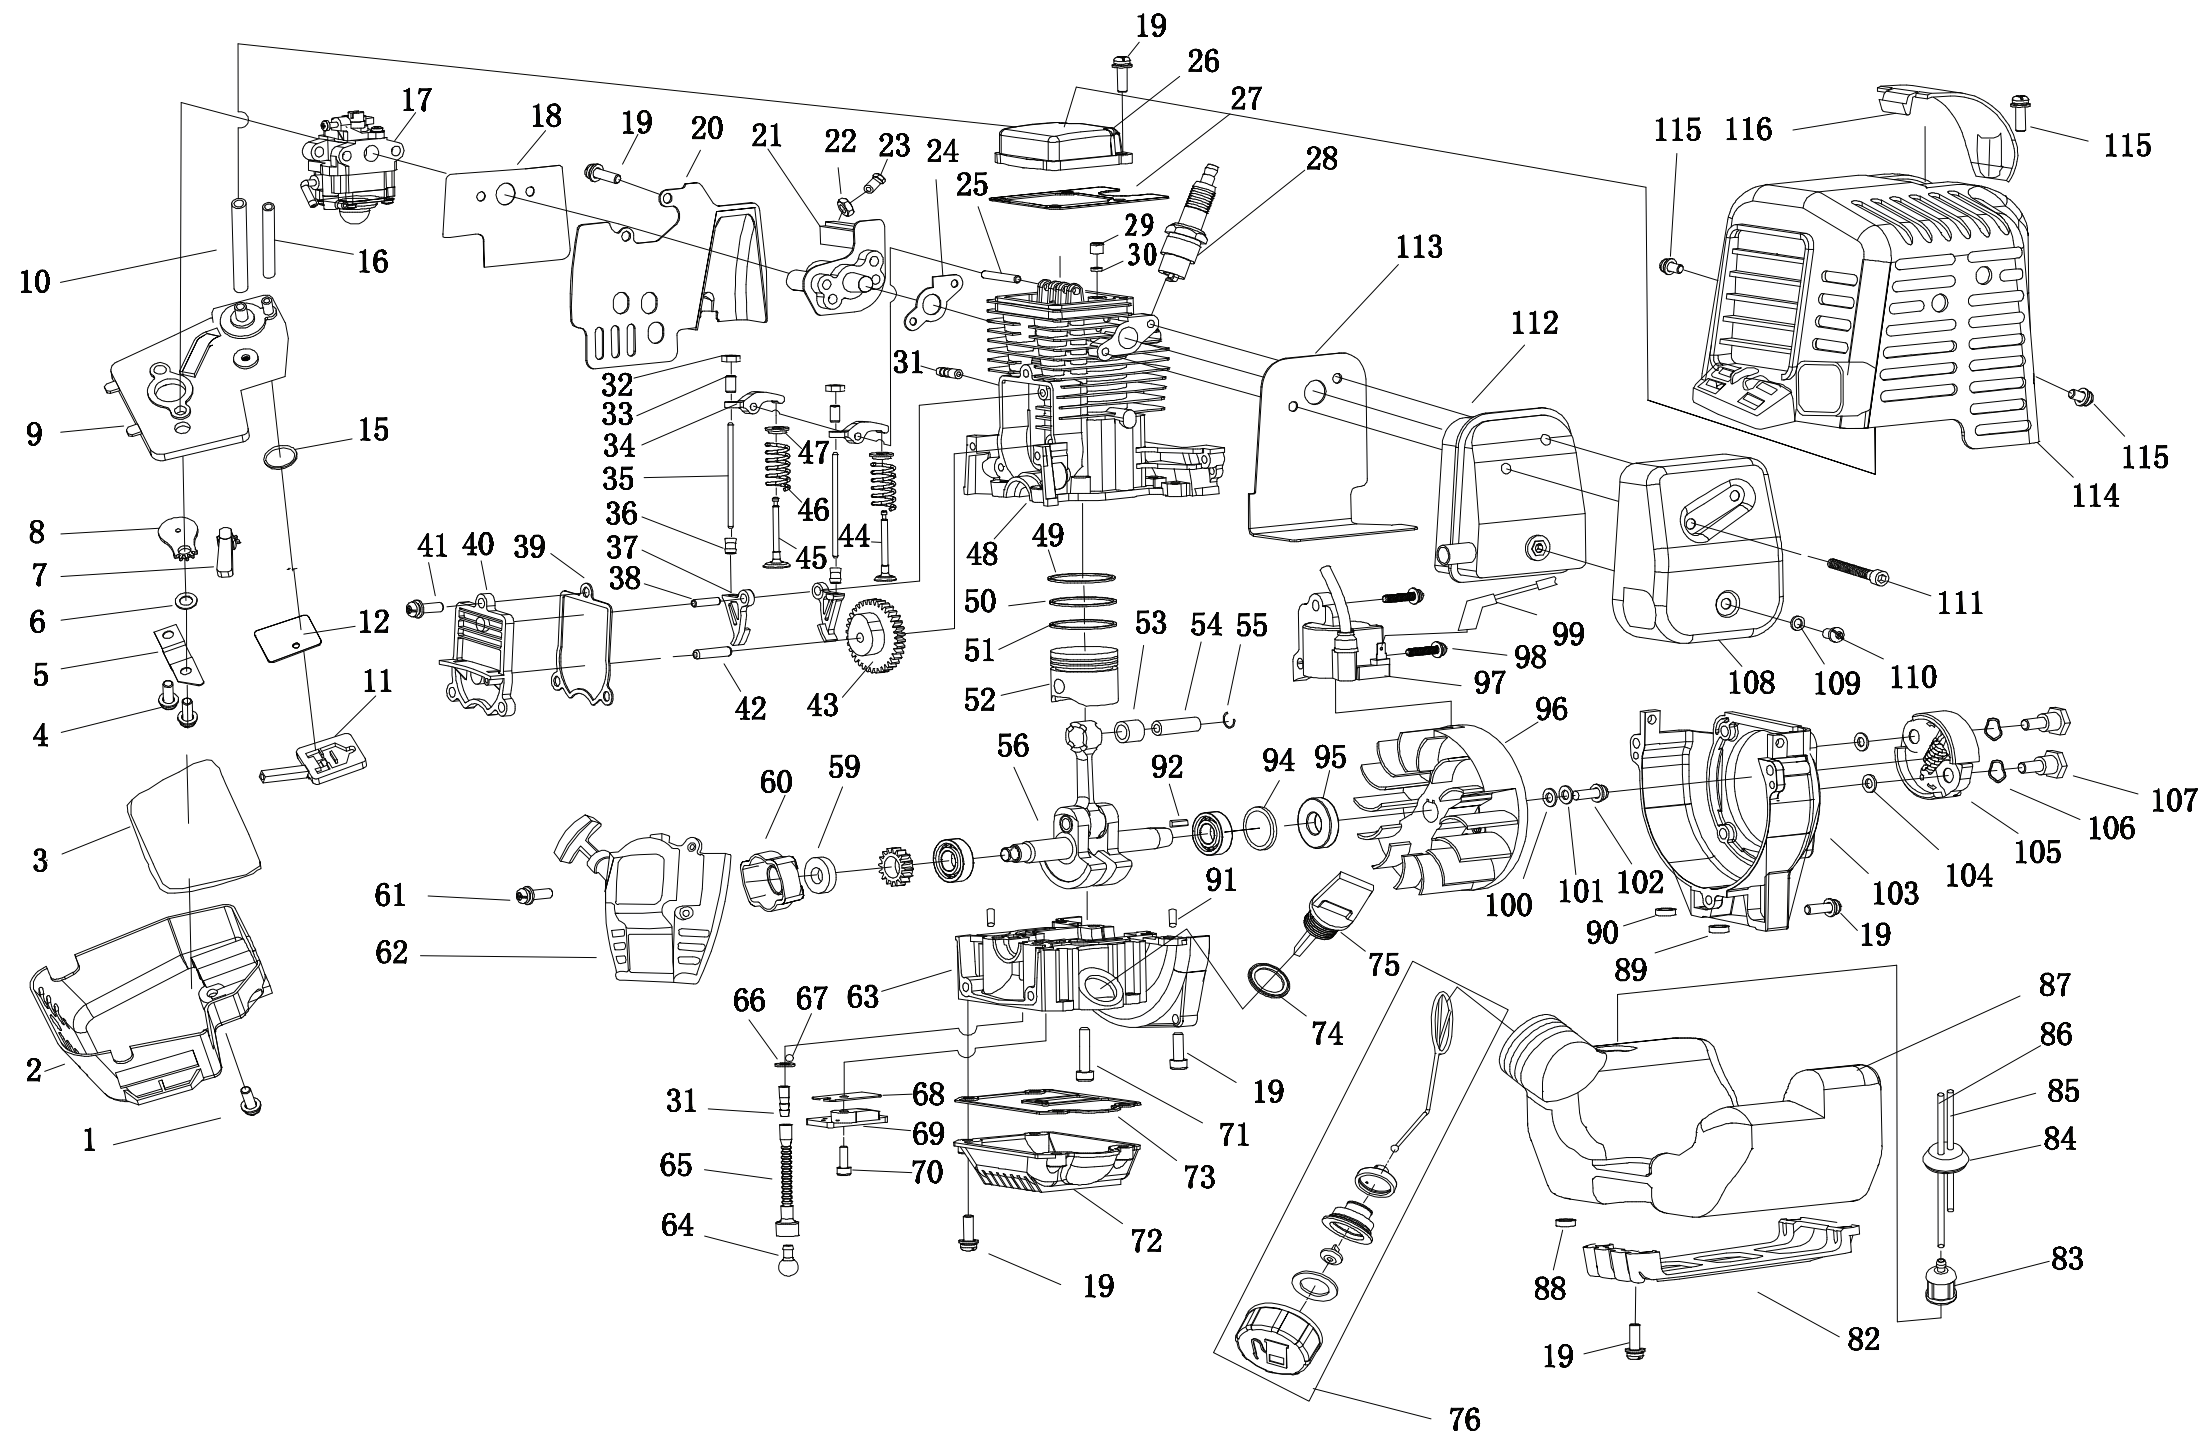

POS	QTY	PARTNUMBER	BESKRIVELSE	DESCRIPTION
1	1	412881	SKRUE M5X12	SCREW M5X12
2	1	412882	LUFTFILTERHUS	AIRFILTER HOUSING
3	1	412883	LUFTFILTER	AIR FILTER
4	2	412884	SKRUE M5X70	SCREW M5X70
5	1	412885	PLADE	PLATE
6	1	412886	PAKNING	GASKET
7	1	412887	HÅNDTAG	HANDLE
8	1	412888	CHOKER	CHOKE
9	1	412889	SKJOLD KOMPLET	SHIELD
10	1	412890	SLANGE	HOSE
11	1	412891	DÆMPER	MUFFLER
12	1	412892	PLADE	PLATE
15	1	412895	O-RING	O-RING
16	1	412890	SLANGE	HOSE
17	1	412896	KARBURATOR	CARBURETTOR
18	1	412897	PAKNING	GASKET
19	2	411196	FLANGEBOLT RUSTFRI M5X20	STAINLESS COLLAR BOLT M5X20
20	1	412898	VARMESKJOLD	HEAT SHIELD
21	1	412899	ISOLATOR	INSULATOR
24	1	412902	PAKNING	GASKET
25	1	412903	AKSEL	SHAFT
26	1	412904	VENTILDÆKSEL	VALVE COVER
27	1	412905	VENTILDÆKSELPAKNING	VALVE COVER CAP
28	1	412906	TÆNDRØR CMR6A	SPARK PLUGS CMR6A
29	1	412907	STYREBØS	GUIDE GLAND
30	1	412908	PAKNING	GASKET
31	2	412909	SNØRENIPPEL	ZERK
32	2	412910	MØTRIK	NUT
33	2	412911	BØS	NUT
34	2	412912	VIPPEARM	ROCKING LEVER
35	2	412913	STØDSTANG	PUSH ROD
36	2	412914	PAKNING	GASKET
37	2	412915	KNASTFØLER	CAM SENSOR
38	1	412916	AKSEL	SHAFT
39	1	412917	SIDEDÆKSELPAKNING	GASKET
40	1	412918	SIDEDÆKSEL	SIDE CAP
41	3	411195	FLANGEBOLT RUSTFRI M5X15	STAINLESS COLLAR BOLT M5X15
42	1	412919	AKSEL	SHAFT
43	1	412920	KNASTHJUL	SENSOR
44	1	412921	UDSTØDNINGSVENTIL	EXHAUST VALVE
45	1	412922	INDSUGNINGSVENTIL	INTAKE VALVE
46	2	412923	FJEDER	SPRING
47	2	412924	FJEDERSÆDE	SPRING SEAT
48	1	412925	CYLINDER	CYLINDER
49	1	412926	STEMPELRING 1	PISTON RING 1
50	1	412927	STEMPELRING 2	PISTON RING 2
51	1	412928	OLIESKRABERING	PISTON RING
52	1	412929	STEMPEL	PISTON
53	1	412930	NÅLELEJE	NEEDLE BEARING