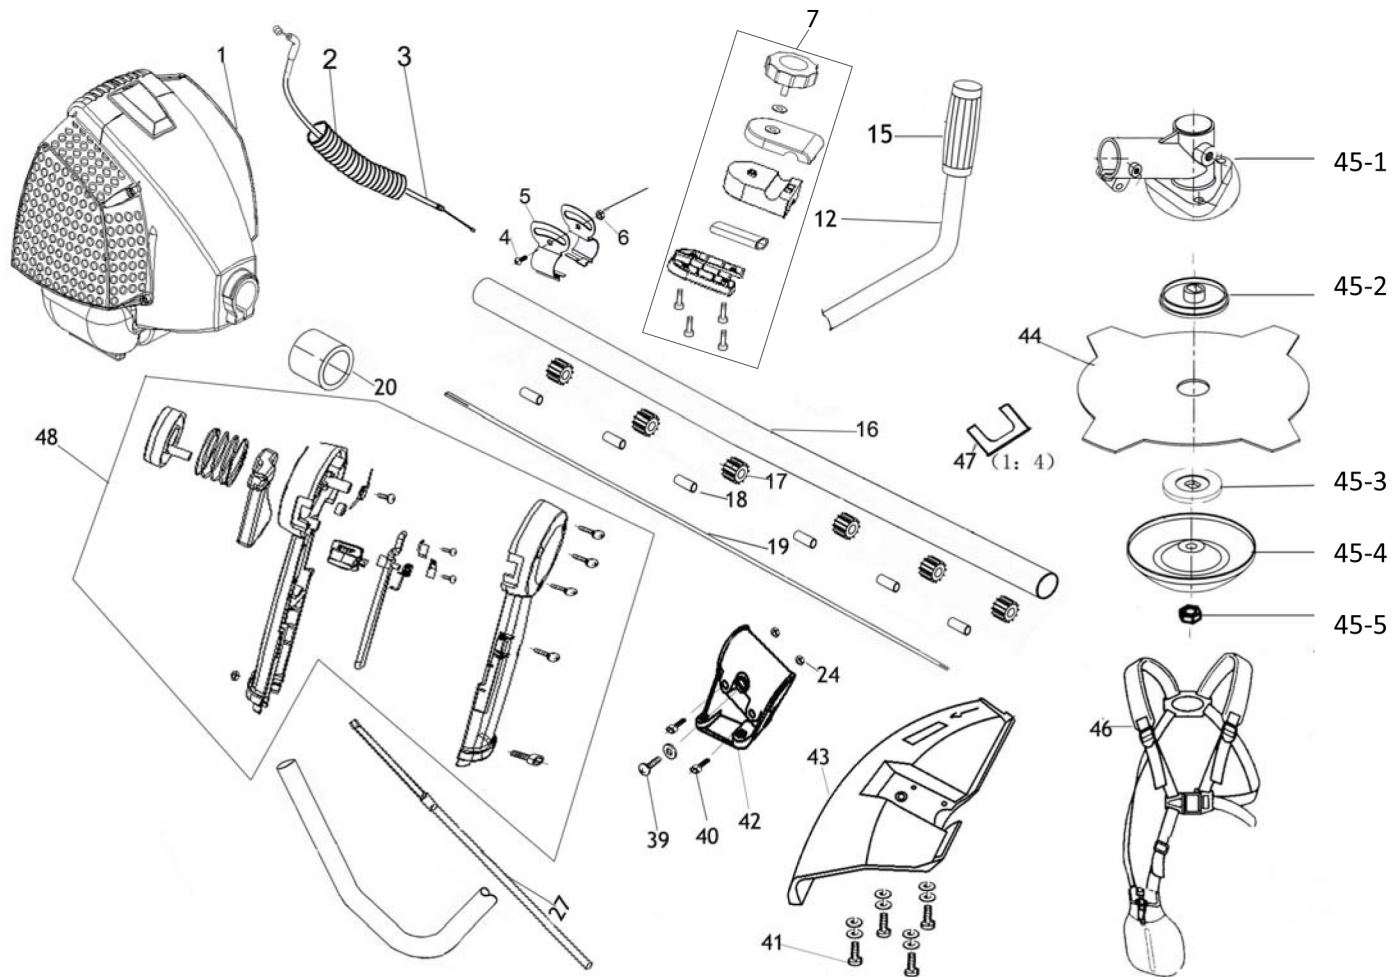

POS	QTY	PARTNUMBER	BESKRIVELSE	DESCRIPTION
1		1100430	MOTOR BCX 430	ENGINE
2	1	406480	FLEXSLANGE	FLEXIBLE HOSE
3	1	414003	GASKABEL	THROTTLE CABLE
4	1	90100189	INSEX MED CYLINDERHOVED M6X10 FZ	INSEX M6X10 FZ
5	2	410364	BÆREKROG	HOOK
6	1	90100691	LÅSEMØTRIK 8.8 M6	LOCKING NUT M6
7	1	415975	KOMPLET HOLDER BCX	HOLDER
12	1	414009	HÅNDTAG	HANDLE
15	1	414011	GREB	HANDLE
16	1	410371	RØR	TUBE
17	6	410399	NYLON BØS	BUSHING
18	6	410400	BØS	BUSHING
19	1	410401	AKSEL	SHAFT
20	1	410376	BØS	BUSHING
27	1	414012	GASKABEL	THROTTLE CABLE
39	1	90100155	INSEX M5X10	INSEX M5X10
40	2	90100158	INSEX MED CYLINDERHOVED M5X25 8.8 FZ	INSEX M5X25 8.8 FZ
41	4	90100156	INSEX MED CYLINDERHOVED M5X15 8.8 FZ	INSEX M5X15 8.8 FZ
42	1	410385	HOLDER FOR SKÆRM	HOLDER
43	1	414013	KNIVSKÆRM	KNIFE GUARD
44	1	425103	4-TANDSKLINGE	BLADE
45-1	1	415962	VINKELGEAR BC320/370/430/BCX320 RUND AKSEL	GEARBOX RUND AKSEL
45-2	1	414016	HOLDER A	HOLDER
45-3	1	414017	HOLDER B	HOLDER
45-4	1	414018	UNDERSKÅL	PAN
45-5	1	11cg305f8-4	MØTRIK LINKS M10	NUT M10
46	1	5300	PROF SELE	HARNESS
47	4	410387	KRAVE FOR KNIV	SLEEVE
48	1	414019	GASHÅNDTAG KOMPLET	THROTTLE LEVER