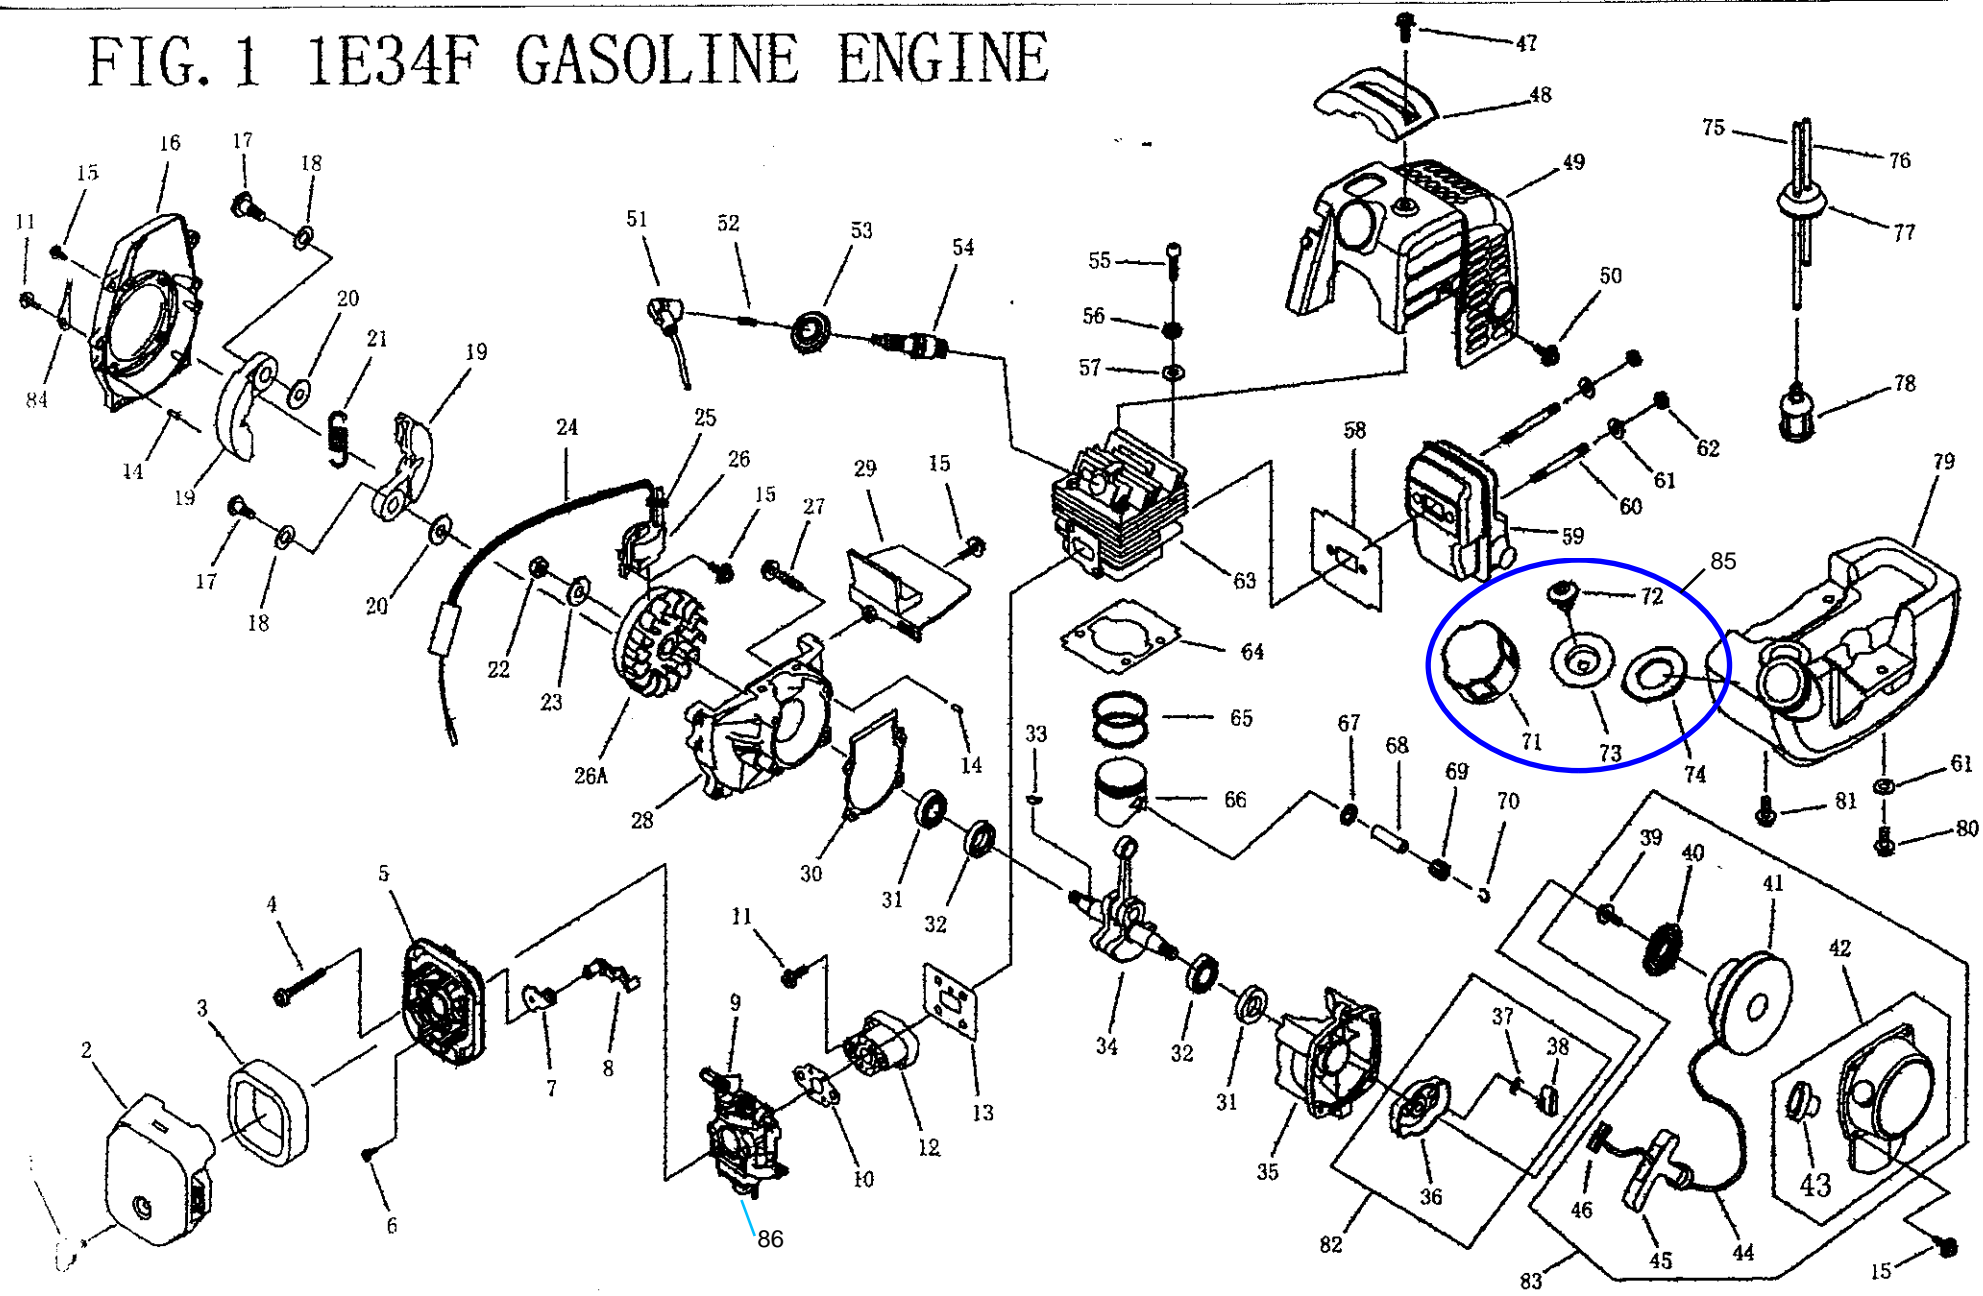

FIG. 1 1E34F GASOLINE ENGINE

POS	QTY	PARTNUMBER	BESKRIVELSE	DESCRIPTION
1	1	111E34F12	BOLT	BOLT
2	1	404841	LUFTFILTERDÆKSEL	COVER
3	1	111E34F1-1	LUFTFILTER	AIRFILTER
4	2	662082	SKRUE M5 X 14	SCREW M5 X 14
5	1	111E34F11	LUFTFILTERHUS	AIR FILTER HOUSING
6	1	11GB845	SKRUE ST2.9X8	SCREW ST2.9X8
7	1	111E34F1-3	CHOKER	CHOKE
8	1	111E34F1-2	CHOKERHÅNDTAG	CHOKERHANDLE
9	1	11WYJ244	KARBURATOR	CARBURETTOR
10	1	111E34F-1	PAKNING	GASKET
11	6	662082	SKRUE M5 X 14	SCREW M5 X 14
12	1	111E34F4	ISOLATOR	INLET MANIFOLD
13	1	111E34F-2	PAKNING	GASKET
14	4	11GB119	STYR 3X10	ANNUL 3X10
15	9	662082	SKRUE M5 X 14	SCREW M5 X 14
16	1	111E34F-5	DÆKSEL	FAN COVER
17	2	111E34F-12	BOLT	ISOLATOR 2-17
18	2	111E34F-13	SKIVE	WASHER 2-18
19	2	111E34F101	KOBLINGSSKO	CLUTCH SHOE
20	2	111E34F-11	SKIVE	WASHER 2-20
21	1	111E34F10-1	FJEDER KOBLING	SPRING CLUTCH
22	1	11GB6171	MØTRIK M8X1	NUT M8X1
23	1	90102310	PLANSKIVE M8	WASHER
24	1	11QQ-1	LEDNING	STOP CORD COMP.
25	1	111E34F5-1	GUMMI GENNEMFØRING	RUBBER IMPLEMENT
26	1	11UK-08922	TÆNDSPOLE	MAGNETO ROTOR
26A	1	11UK-08922	TÆNDSPOLE	MAGNETO ROTOR
27	4	662082	SKRUE M5 X 14	SCREW M5 X 14
28	1	111E34F7-1	KRUMTAPHUS F.	CRANKCASE
29	1	111E34F-4	PLADE	GUIDE PLATE
30	1	111E34F7-2	PAKNING KRUMTAPHUS	GASKET CRANKCASE
31	2	111E36F2	PAKDÅSE	OIL SEAL
32	2	11GB276	KUGELLEJE	BALL BEARING
33	1	111E40FP-3Z3-1	NOT	KEY
34	1	111E34F61	KRUMPTAP	CRANK
35	1	111E34F7-3	KRUMTAPHUS DEL	CRANKCASE HALF
36	1	111E34F81	PALHOLDER	RATCHET HOLDER
37	1	111E34F8-2	FJEDER PAL	RATCHET SPRING
38	1	111E34F8-1	STARTER PAL	STARTER PAWL
39	1	11GB90746	SKRUE M5X10	SCREW M5X10
40	1	111E34F11-1	STARTERFJEDER	RECOILSPRING
41	1	111E34F11-2	SNORRULLE	RATCHET WHEEL
42	1	111E34F111	STARTERHUS	RECOIL STARTER BODY
43	1	111E34F111-1	GENNEMFØRING	ROPE GUIDE
44	1	111E34F11-3	STARTERSNOR	ROPE
45	1	111E36F1-1	STARHÅNDTAG	STARTER HANDLE
46	1	111E36F1-5	SPECIALSKIVE	PLATE 2-46
47	1	662082	SKRUE M5 X 14	SCREW M5 X 14
48	1	111E34F-6	DÆKSEL	COVER
49	1	111E34F3	SKÆRM	COVER