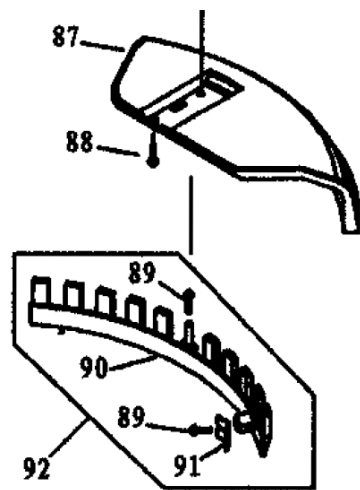

POS	QTY	PARTNUMBER	BESKRIVELSE	DESCRIPTION
23	1	402982	SNØREHOVED KPL.	TRIMMERHEAD 10MM
25	1	11CG305F81	SNØREHOVED HUS	CASE
26	1	11CG305F8-4	MØTRIK 10MM LINKS	NUT 10MM
27	1	11CG305F8-5	SKIVE	WASHER
28	1	11CG305F8-3	FJEDER	SPRING
29	1	5015-00	2,4 MM TRIMMERSNØRE 15 M	2,4MM TRIMMERLINE 15M
30	1	11CG305F8-1	SNØRERRULLE	SPOOL
31	1	11CG305F8-2	BUND	CUP
87	1	11CG42071-1	SKÆRM ØVERST	SAFETY GUARD
88	1	11GB/T90744M5 X12	SKRUE M5X12	SCREW M5X12
89	1	11GB/T845ST42 X16	SKRUE ST4.2X16	SCREW ST4.2X16
90	1	11CG420711-1	BRUG 11CG420711	GUARD
91	1	11CG420711-2	KNIV	BLADE
92	1	11CG420711	SKÆRM NEDERST KPL	GUARD ASSY