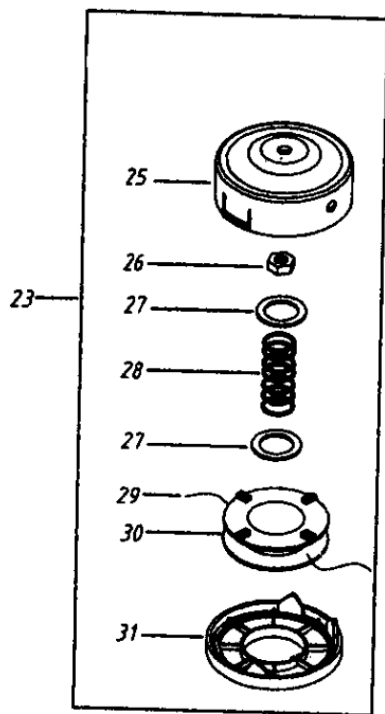

POS	QTY	PARTNUMBER	BESKRIVELSE	DESCRIPTION
23	1	402982	SNØREHOVED KPL.	TRIMMERHEAD 10MM
25	1	11CG305F81	SNØREHOVED HUS	CASE
26	1	11CG305F8-4	MØTRIK 10MM LINKS	NUT 10MM
27	1	11CG305F8-5	SKIVE	WASHER
28	1	11CG305F8-3	FJEDER	SPRING
29	1	5015-00	2,4 MM TRIMMERSNØRE 15 M	2,4MM TRIMMERLINE 15M
30	1	11CG305F8-1	SNØRERRULLE	SPOOL
31	1	11CG305F8-2	BUND	CUP
87	1	11CG42071-1	SKÆRM ØVERST	SAFETY GUARD
88	1	11GB/T90744M5 X12	SKRUE M5X12	SCREW M5X12
89	1	11GB/T845ST42 X16	SKRUE ST4.2X16	SCREW ST4.2X16
90	1	11CG420711-1	BRUG 11CG420711	GUARD
91	1	11CG420711-2	KNIV	BLADE
92	1	11CG420711	SKÆRM NEDERST KPL	GUARD ASSY