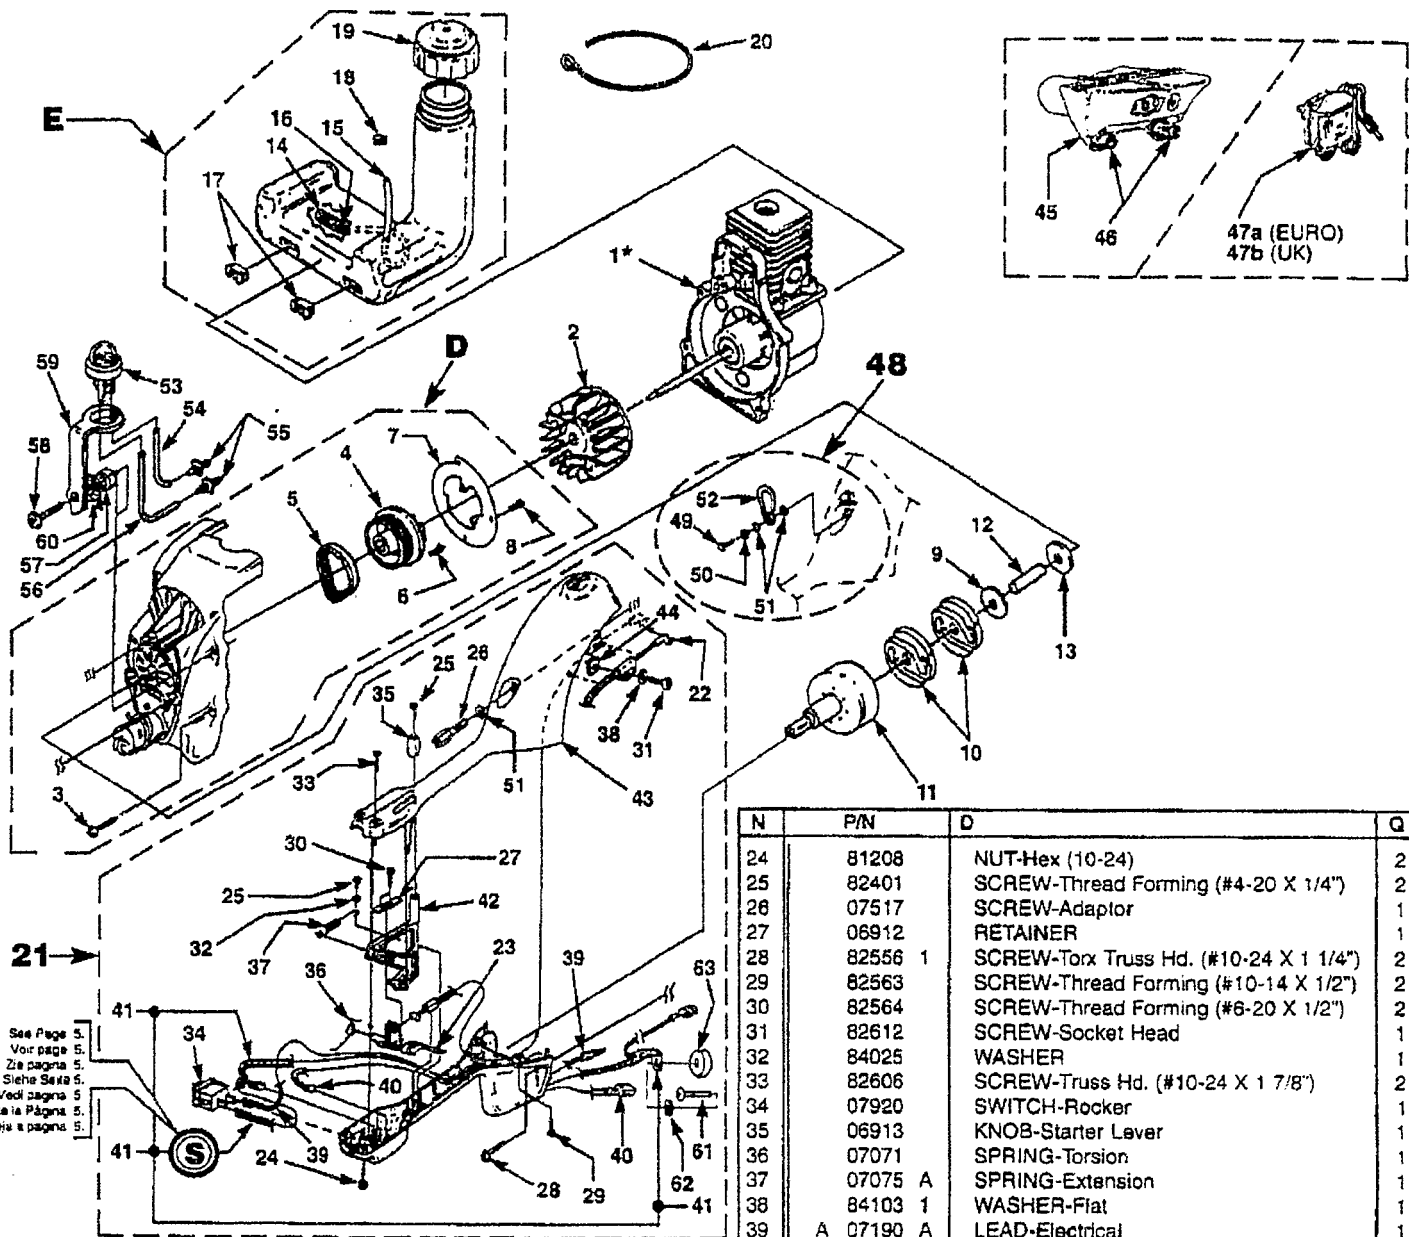

SABRE®

- GB PARTS LIST
- F LISTE DE PIÈCES
- NL ONDERDELENLIJST
- D TEILELISTE
- I ELENCO DEI PEZZI
- E LISTA DE PIEZAS
- P LISTA DE PEÇAS

S2030
(UT20658)

1996

EL-start

- GB STRING TRIMMERS
- F COUPE-BORDURES
- NL STRIMMER
- D RASENTRIMMER
- I TOSABORDI
- E CORTADORA DE MALEZA
- P APARADORES COM FIO

PARTIAL RE-TRANSMISSION

N	P/N	D	Q
1	*	SHORT BLOCK (Ref. Pg. 2: F)	1
2	A 04158 1	ROTOR w / Starter Pawls	1
D	A 07168 A	COMPLETE STARTER ASSEMBLY	1
3	82538	SCREW-Thread Form. (10-24 X 3/4")	4
4	06533	PULLEY-Starter	1
5	06534	BELT-Starter	1
6	82540	SCREW- Thread Forming (8-32 X 1")	1
7	06723 A	BAFFLE	1
8	82546	SCREW-Plastite (8-16 5/8")	3
9	98929 A	WASHER-Flat	1
10	00242	CLUTCH	2
11	A 03485 A	CONNECTOR & DRUM	1
12	03566 2A	SPACER	1
13	95479 A	WASHER	1
E	A 07170 D	FUEL TANK COMPLETE	1
14	49422	FILTER-Fuel	1
15	94772 20	TUBING-Rubber (5")	1
16	98268	CLAMP-Wire	1
17	98792	BUMPER-Rubber	4
18	02067	FITTING-In Line Fuel	1
19	A 07234	FUEL CAP	1
20	07183	SUPPORT WIRE	1
21	A 08748	CLUTCH HOUSING & CONTROL HANDLE	1
22	06548 A	CABLE-Throttle	1
23	06547	TRIGGER	1