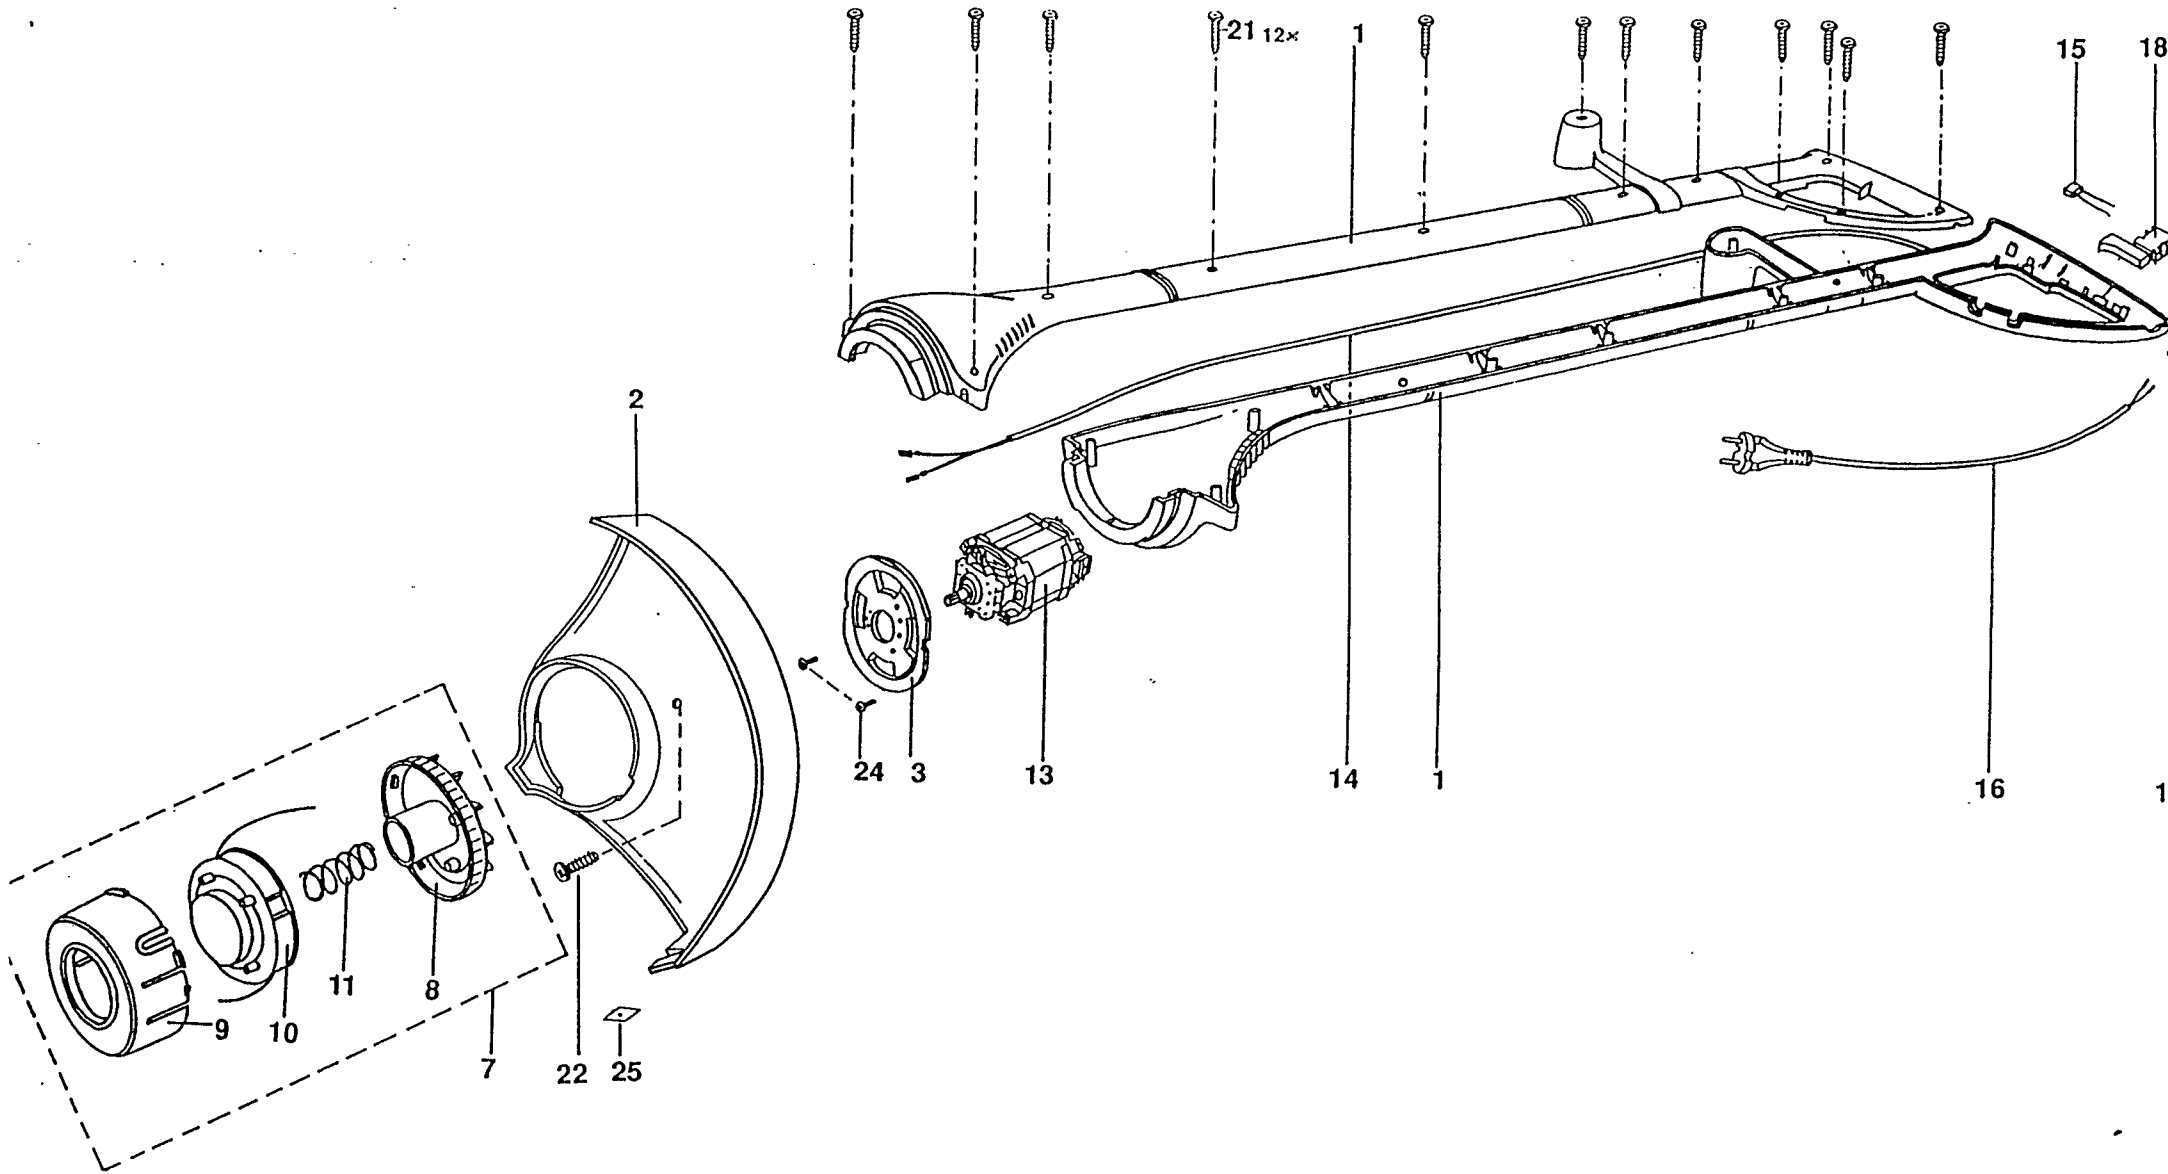

RT 3003 DA

SPARE PARTS LIST FOR RT 3003 DA

Explo-No.	Typ-No.	Bezeichnung	Typ	Pcs.
	1 **	12102... Gehäuse RT 3002	housing RT 3002	1
	2	12103006 Schutzabdeckung	protection cover	1
	3	12103242 Motorplatte	motor plate	
	7	12105491 Doppelfaden Automatik Schneidkopf	automatic cutting head	
	8	12108504 Grundplatte Auto-Schneidkopf	basic plate auto cutting head	
	9	12108553 Haube mit Niet	cover with rivet	
	10	13005000 Automatik-Spule kpl.	auto spool cpl.	
	11	12105311 Druckfeder	compression spring	
	13	12140222 Motor RT	motor RT	
	14	12130133 Innenleitung 0,94 mtr.	internal wire 0,94 mtr.	
	15	12130661 Kondensator 0,1 µF	condenser 0,1 µF	
	16	12130212 Netzkabel mit Stecker	cable with plug	
	17	45190012 Knickschutztülle	grommet	
	18	12130433 Geräteeinbauswitcher RT	on/off switch RT	
	21	12120382 PL-Schraube 4x20 LK TX 20	PL-screw 4x20	
	22	12120371 Spax-Schraube 4 x 16	Spax-screw 4 x 16	
	24	12120123 Schraube 3 x 8 DIN 7985	screw 3 x 8 DIN 7985	
	25	12121102 Spezialklinge	blade	