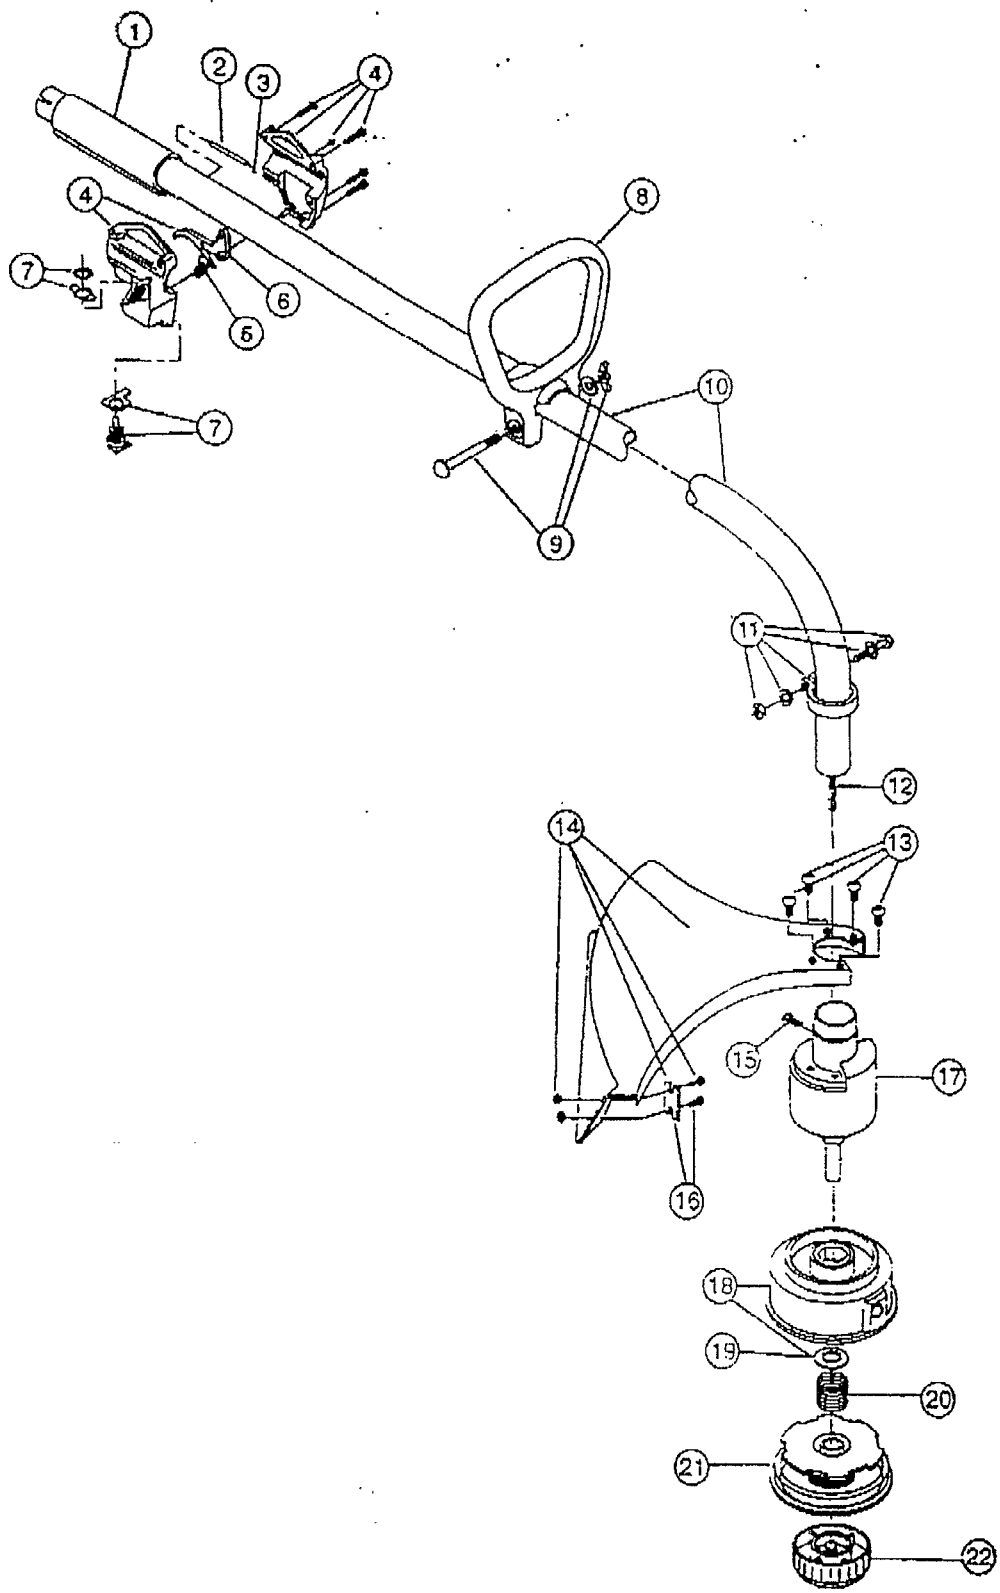

# ENGINE PARTS - MODEL IKRA BT1035

# BOOM & TRIMMER PARTS - MODEL IKRA BT1035

**Ersatzteilliste Benzintrimmer BT 1035 - Trimmerteile**

Pos.-Nr.	IKRA-Art.-Nr.	Ref.-Nr.	Bezeichnung
1	73147841	614143	Griff
2	73147594	181582	Gaszugführung
3	73610315	610315	Gaszug
4	73181895	181895	Gashebel m. Gehäuse
5	73610314	610314	Gashebelfeder
6	73181855	181855	Gashebel
7	73180252	180252	Schaller
8	73145819	145819	Zusatzgriff
9	73153523	181587	Schraubensatz f. Zusatzgriff
10	73180113	180113	Rohrteil
11	73147080	153597	Befestigungsschelle
12	73682064	682064	Flexible Antriebswelle
13	73181858	181858	Schraubensatz f. Schutzabdeckung
14	73180341	180341	Schutzabdeckung m. Klinge
15	73147146	145569	Anti-Rotations-Schraube
16	73147144	682061	Anschneideklinge
17	73153313	181784	Wellenlager m. Gehäuse
18	73153619	153619	Schneidkopfgehäuse + Öse
19	73610660	610660	Sicherungsring
20	73147150	610317	Feder
21	73153600	610318	Spule
22	73147153	147153	Fadenauslöser