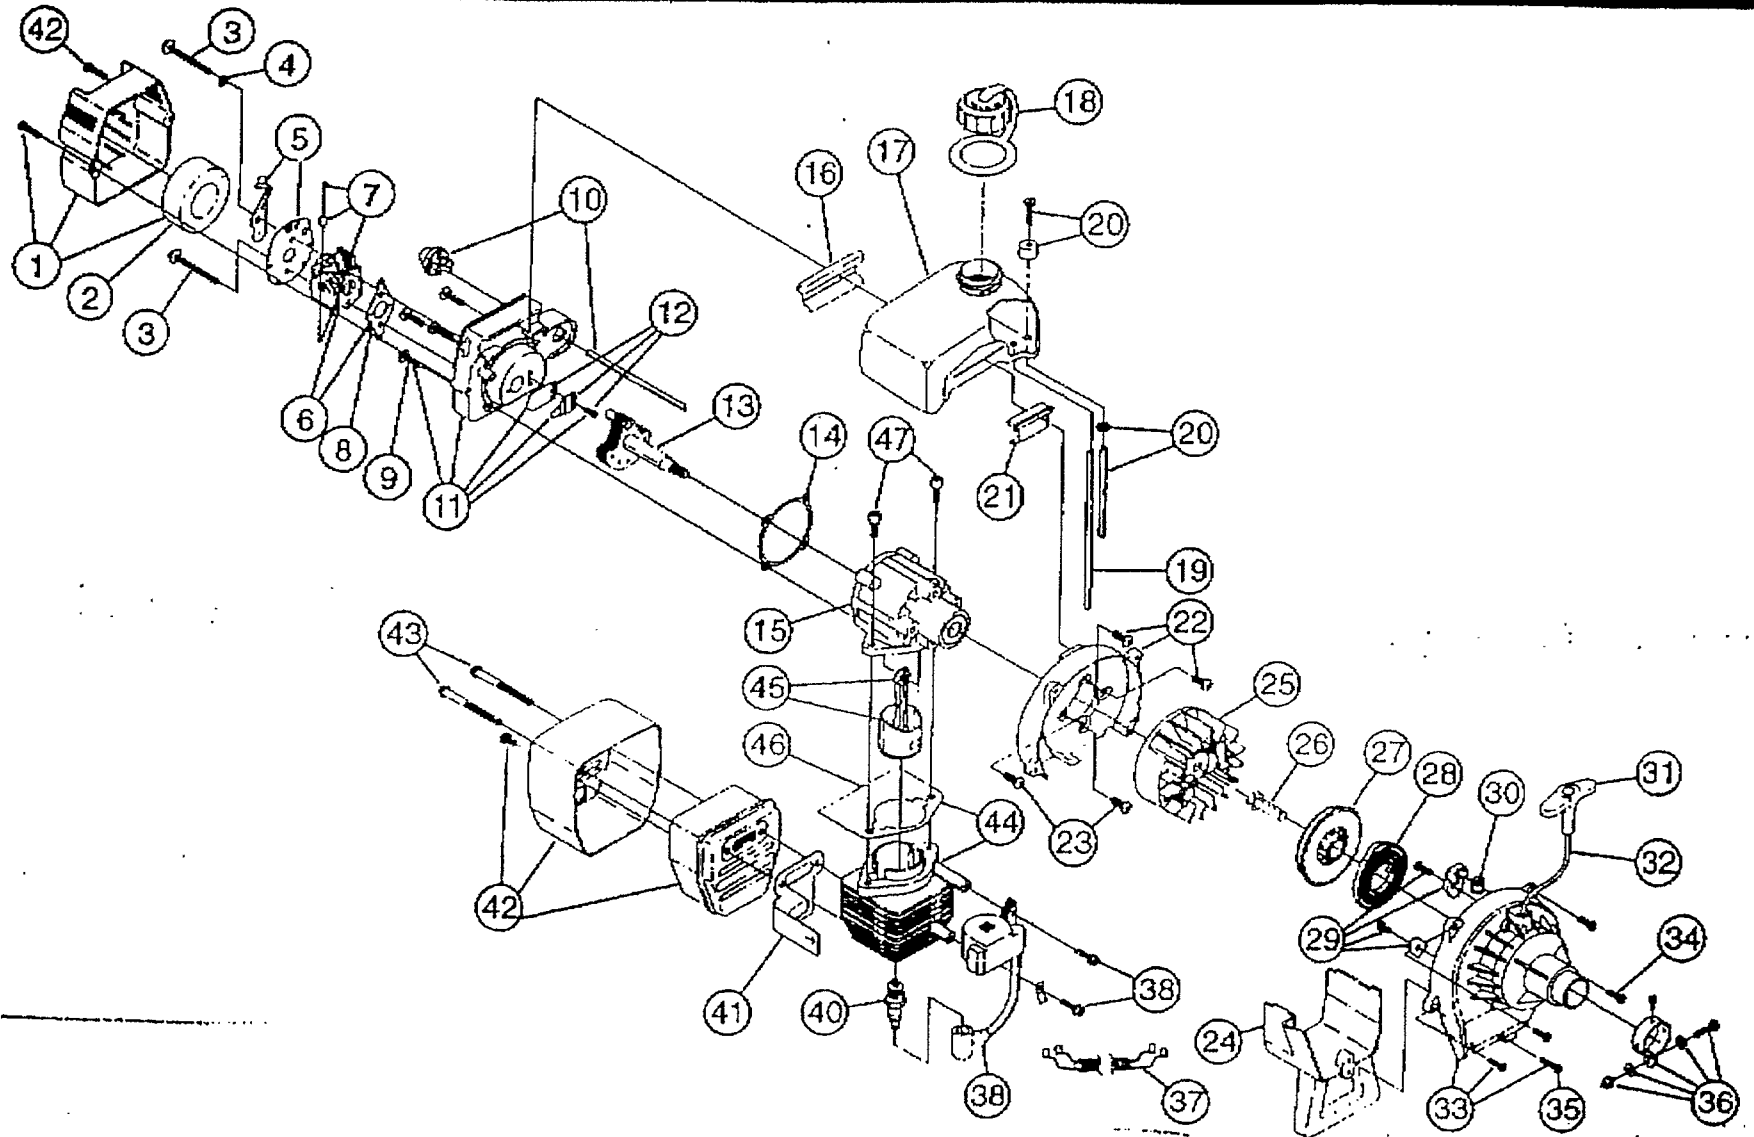

# ENGINE PARTS - MODEL IKRA BT1035

# BOOM & TRIMMER PARTS - MODEL IKRA BT1035

**Ersatzteilliste Benzintrimmer BT 1035 - Trimmerteile**

Pos.-Nr.	IKRA-Art.-Nr.	Ref.-Nr.	Bezeichnung
1	73147841	614143	Griff
2	73147594	181582	Gaszugführung
3	73610315	610315	Gaszug
4	73181895	181895	Gashebel m. Gehäuse
5	73610314	610314	Gashebelfeder
6	73181855	181855	Gashebel
7	73180252	180252	Schaller
8	73145819	145819	Zusatzgriff
9	73153523	181587	Schraubensatz f. Zusatzgriff
10	73180113	180113	Rohrteil
11	73147080	153597	Befestigungsschelle
12	73682064	682064	Flexible Antriebswelle
13	73181858	181858	Schraubensatz f. Schutzabdeckung
14	73180341	180341	Schutzabdeckung m. Klinge
15	73147146	145569	Anti-Rotations-Schraube
16	73147144	682061	Anschneideklinge
17	73153313	181784	Wellenlager m. Gehäuse
18	73153619	153619	Schneidkopfgehäuse + Öse
19	73610660	610660	Sicherungsring
20	73147150	610317	Feder
21	73153600	610318	Spule
22	73147153	147153	Fadenauslöser