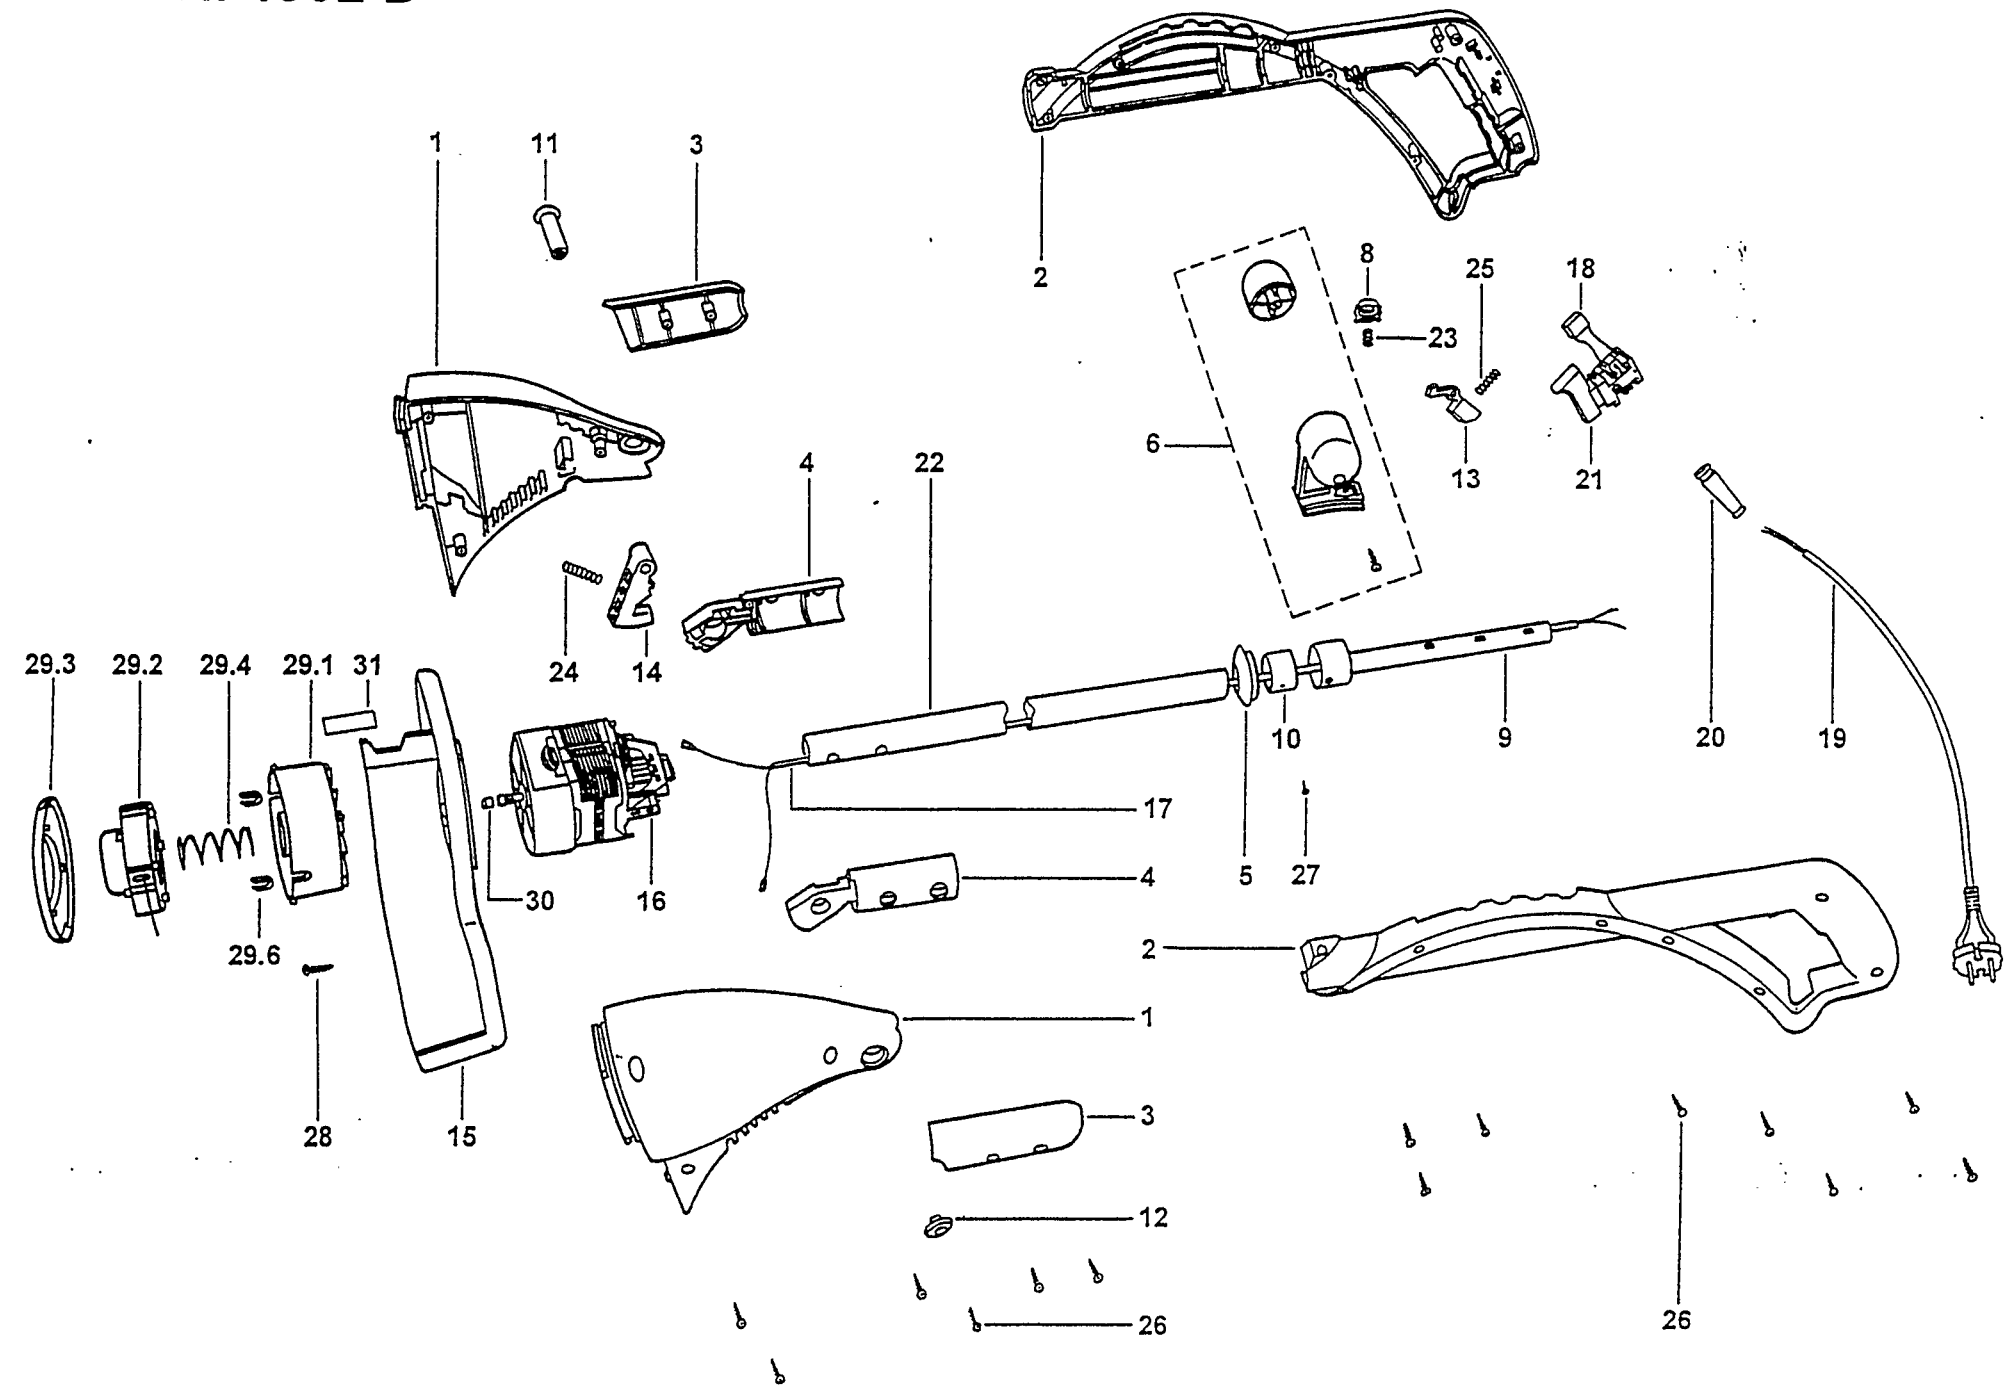

# Modell 4002 D

SPARE PARTS LISTE FOR Gras-Trimmer 4002 D

Explo No.	Typ No.	Bezeichnung	Typ	pcs.	
	1	12102...*	Motorgehäuse	motor housing	1
	2	12102...*	Griff	handle	1
	3	12104...*	Spannstück	span parts	1
	4	12104090	Gelenkeinsatz	insert angel adjustment	1
	5	12104...*	Verschlussscheibe	lock washer	1
	6	12104065	Zusatzhandgriff kpl.	helpers handle kompl.	1
	8	12104085	Rastknopf	bosh button	1
	9	12104094	Raststange	bosh rod	1
	10	12104114	Distanzring	spacer washer	1
	11	12104086	Gelenkbolzen	angle adjustment bolt	1
	12	12104087	Kappe	cap	1
	13	12104095	Entriegelungshebel	unlocking lever	1
	14	12104096	Gelenkhebel	angle adjustment lever	1
	15	12103005	Schutzabdeckung	protection cover	1
	16	12140154	Motor	motor	1
	17	12130091	Innenleitung 1,16	cable inside 1,16	1
	18	12130661	Kondensator 100 nF	condenser 100 nF	1
	19	12130212	Netzkabel	cable with plug	1
	20	45190010	Knickschutztülle	buckling grommet	1
	21	12130433	Geräteeinbauschalter	on/off switch	1
	22	12110393	Rohr	alu-tube	1
	23	12121103	DR-Feder 0,8x8x18x7ig	DR-spring 0,8x8x18x7ig	1
	24	12121104	DR-Feder 1,0x8x32x12ig	DR-spring 1,0x8x32x12ig	1
	25	12121105	DR-Feder 1,1x8x32x	DR-spring 1,1x8x32x	1
	26	45490232	PL-Schraube 4x16-LK-TX20	PL-screw 4x16-LK-TX20	14
	27	12120112	Schraube 3,5x9,5	screw 3,5x9,5	1
	28	12120371	SX-Schraube 4x16-PaHe-PH	SX-screw 4x16-Pa-He-PH	1
	29	12108501	Duo-Schneidkopf kompl.	cutting head with twin thread	1
	29,1	12108511	Grundkörper D	beasic body	1
	29,2	13001751	Duo-Spule mit Faden	coil D kpl.	1
	29,3	12108551	Deckel	cap	1
	29,4	12108521	DR-Feder 1,6x22x47,5 x 6ig	DR-spring	1
	29,5	12108541	Spannring -ohne Abbildung-	tension ring	1
	29,6	12115101	Fadenauslassblech		1
	30	12149981	Startoleranzring	tolerance ring	
	31	12121102	Klinge	blade	