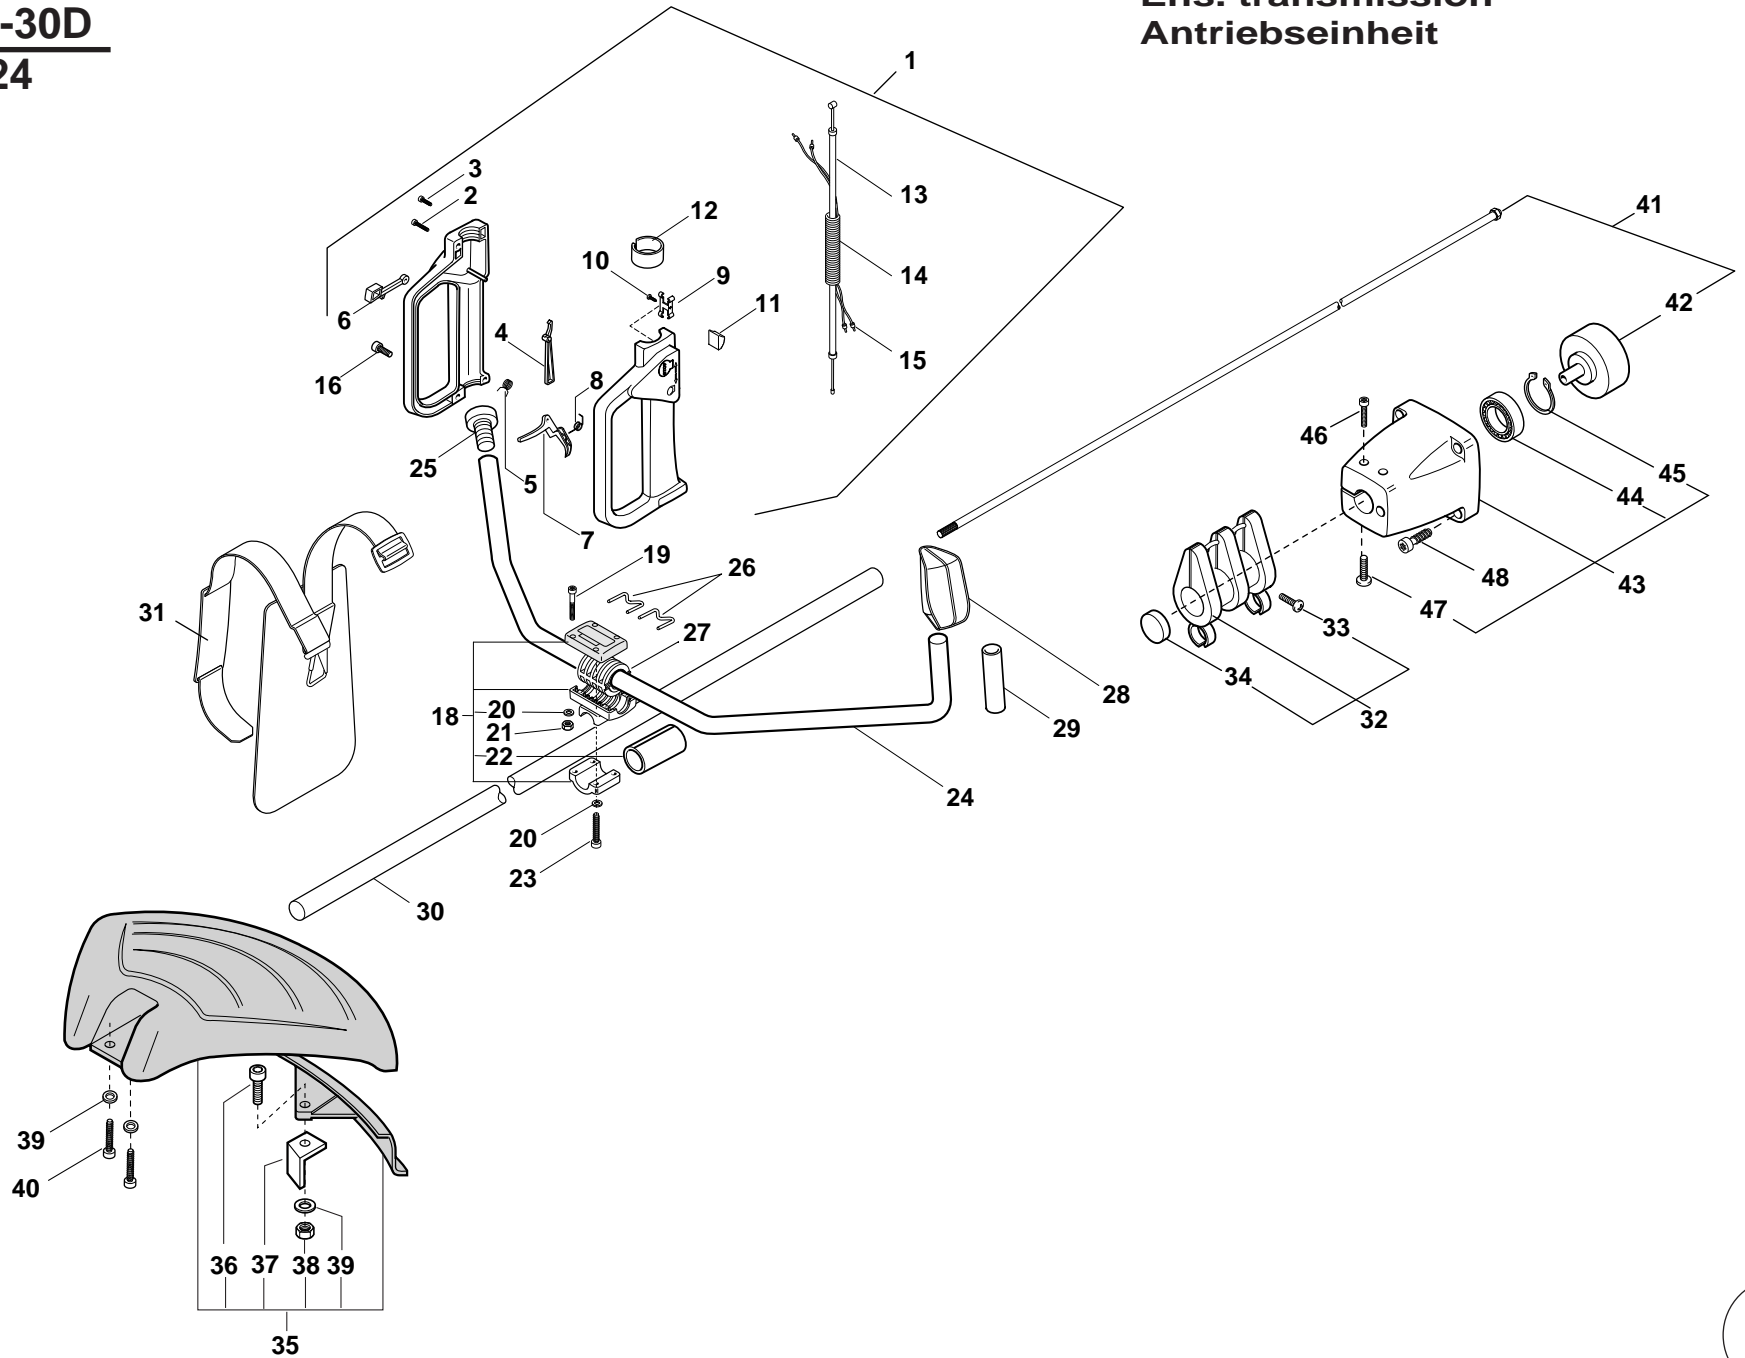

## 25D\_30D\_tras

Pos	Cod.	DENOMINAZIONE	DENOMINATION
0	4252090	Gruppo Trasm. completo	Trasm. assy
1	8562611	Ass.impugnatura manubrio (incl.2-16)	Handle assy (incl.2-16)
10	2123070	Vite 2,9x6,5 autofilettante	Screw
11	3749270	Pomello di stop	Stop knob
12	3749910	Riduzione ø24	Reduction ø24
13	4251571	Cavo acceleratore	Wire assy
14	3782920	Guaina cavi	Wire sheath
15	8211130	Coppia cavi stop	Stop wire pair
16	2123100	Vite 5x13 autofilettante	Screw
18	8250397	Ass. supp. Impug. (incl.19-23) Mod 30	Support ass.y (incl.19-23)
19	2135120	Vite M5x40	Screw
2	2123030	Vite 5x30 autofilettante	Screw
20	2312090	Rondella	Washer
21	2452040	Dado autobloccante M5	Nut M5
22	3721410	Spessore	Rubber facing
23	2123110	Vite 5x35 autof.	Screw
24	8620510	Ass. manubrio (incl.25-29)	Handle ass.y (incl.25-29)
25	3749860	Tappo	Plug
26	3657470	Fermo manubrio	Handle lock
27	3744160	Gommino antivibrante	Shock absorber
28	4561640	Protezione impugnatura	Hand guard
29	3744610	Impugnatura sx	Knob left
3	2135050	Vite M5x30	Screw
30	8251211	Ass. tubo trasmissione	Transm, pipe ass.y
31	4253460	Bretella	Harness
32	8562512	Ass. supporto bretelle	Harness support ass.y
33	2123140	Vite 5x27 autofil.	Screw
34	3721410	Riduzione	Reduction
35	8563570	Ass.paraspruzzi standard	Safety cover assy
36	2135030	Vite TX M5x20	Screw TX