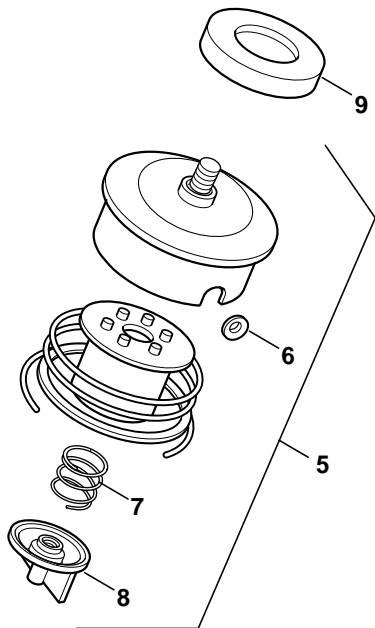

**TRAS.25D-30D**  
**Duplex ø 24**

**0** **Trasmissione completa**  
**Transmission assy**  
**Ens. transmission**  
**Antriebseinheit**

## 25D\_30D\_tras

Pos	Cod.	DENOMINAZIONE	DENOMINATION
0	4252090	Gruppo Trasm. completo	Trasm. assy
1	8562611	Ass.impugnatura manubrio (incl.2-16)	Handle assy (incl.2-16)
10	2123070	Vite 2,9x6,5 autofilettante	Screw
11	3749270	Pomello di stop	Stop knob
12	3749910	Riduzione ø24	Reduction ø24
13	4251571	Cavo acceleratore	Wire assy
14	3782920	Guaina cavi	Wire sheath
15	8211130	Coppia cavi stop	Stop wire pair
16	2123100	Vite 5x13 autofilettante	Screw
18	8250397	Ass. supp. Impug. (incl.19-23) Mod 30	Support ass.y (incl.19-23)
19	2135120	Vite M5x40	Screw
2	2123030	Vite 5x30 autofilettante	Screw
20	2312090	Rondella	Washer
21	2452040	Dado autobloccante M5	Nut M5
22	3721410	Spessore	Rubber facing
23	2123110	Vite 5x35 autof.	Screw
24	8620510	Ass. manubrio (incl.25-29)	Handle ass.y (incl.25-29)
25	3749860	Tappo	Plug
26	3657470	Fermo manubrio	Handle lock
27	3744160	Gommino antivibrante	Shock absorber
28	4561640	Protezione impugnatura	Hand guard
29	3744610	Impugnatura sx	Knob left
3	2135050	Vite M5x30	Screw
30	8251211	Ass. tubo trasmissione	Transm, pipe ass.y
31	4253460	Bretella	Harness
32	8562512	Ass. supporto bretelle	Harness support ass.y
33	2123140	Vite 5x27 autofil.	Screw
34	3721410	Riduzione	Reduction
35	8563570	Ass.paraspruzzi standard	Safety cover assy
36	2135030	Vite TX M5x20	Screw TX

2

4353190

5	4353190	Testina sem.ca a 2 fili M8x1,25	2 Hedges Nylon Head
6	3643450	Boccole passafilo	Passafilobushing
7	3654610	Molla	Spring
8	3750590	Pomello	Knob
9	3614950	Plate	Teller