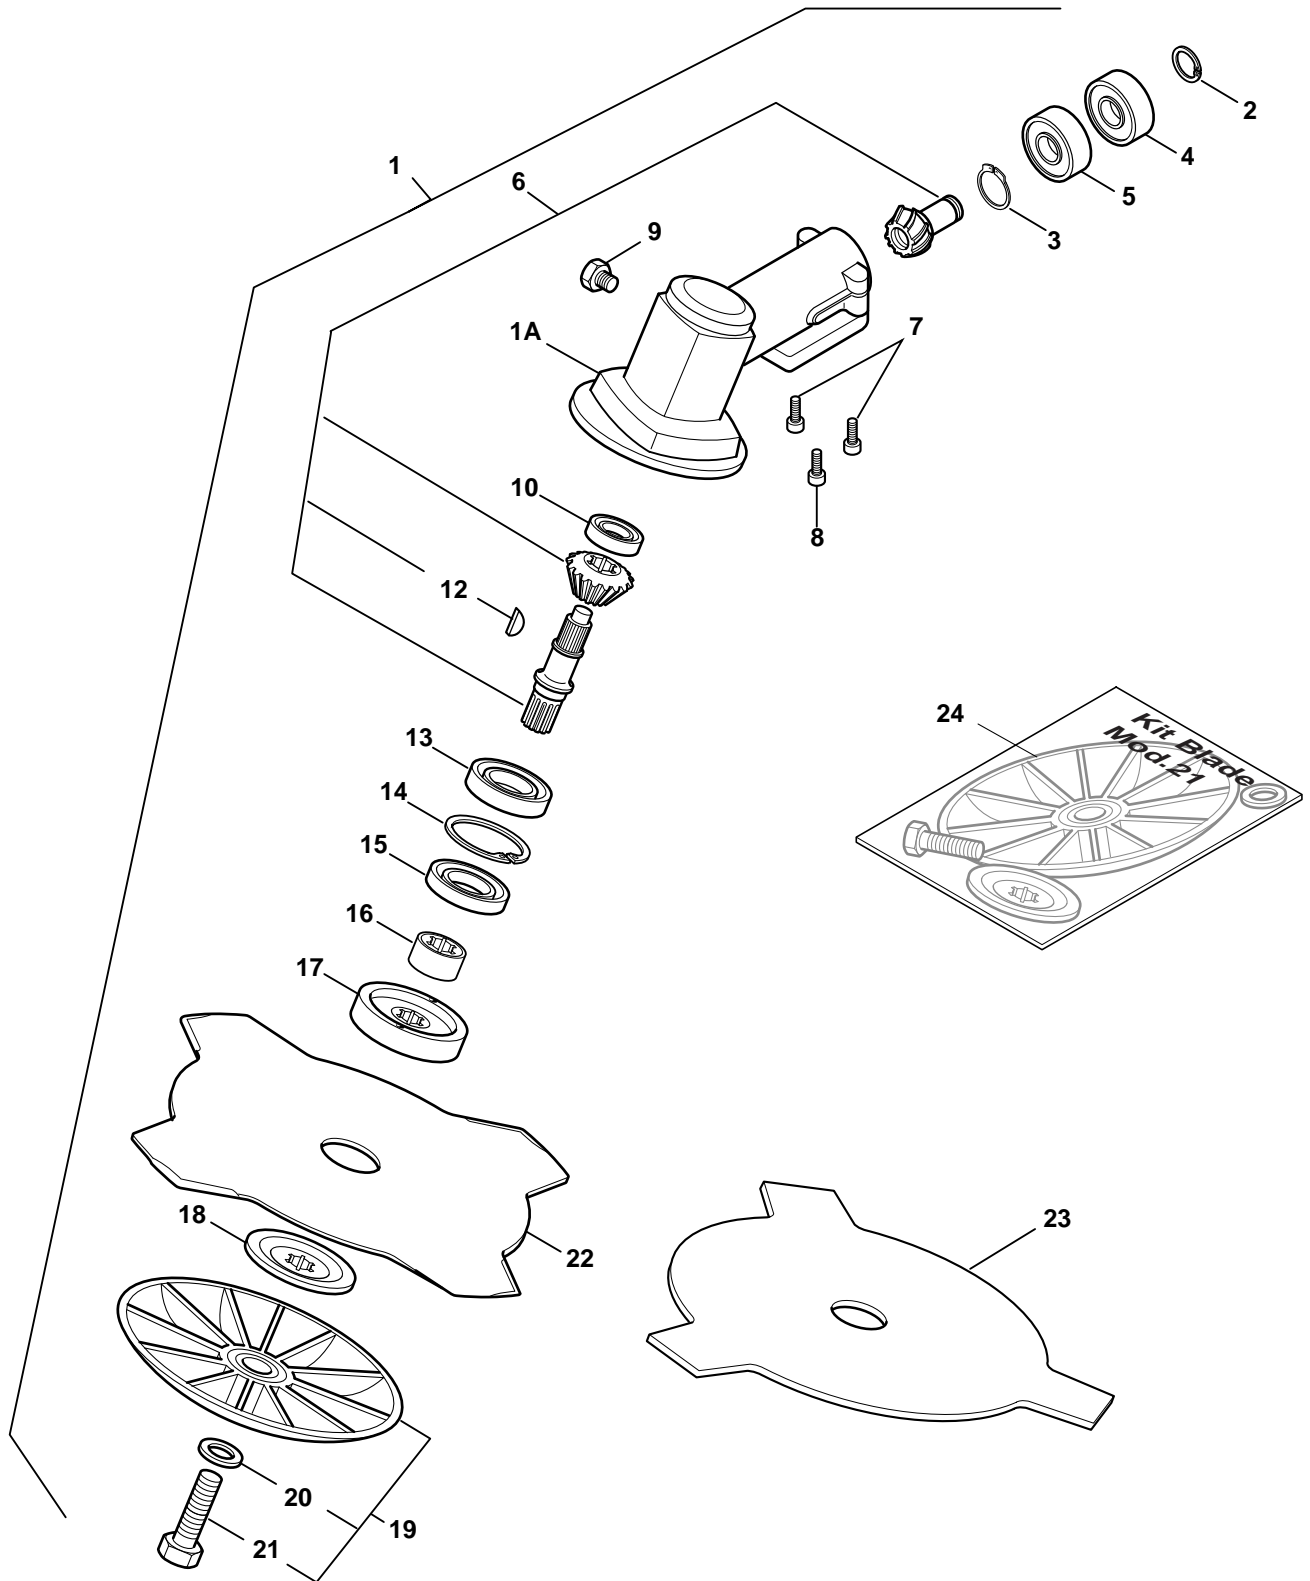

**TRAS.25D-30D**  
**Duplex ø 24**

**0** **Trasmissione completa**  
**Transmission assy**  
**Ens. transmission**  
**Antriebseinheit**

## 25D\_30D\_tras

Pos	Cod.	DENOMINAZIONE	DENOMINATION
0	4252090	Gruppo Trasm. completo	Trasm. assy
1	8562611	Ass.impugnatura manubrio (incl.2-16)	Handle assy (incl.2-16)
10	2123070	Vite 2,9x6,5 autofilettante	Screw
11	3749270	Pomello di stop	Stop knob
12	3749910	Riduzione ø24	Reduction ø24
13	4251571	Cavo acceleratore	Wire assy
14	3782920	Guaina cavi	Wire sheath
15	8211130	Coppia cavi stop	Stop wire pair
16	2123100	Vite 5x13 autofilettante	Screw
18	8250397	Ass. supp. Impug. (incl.19-23) Mod 30	Support ass.y (incl.19-23)
19	2135120	Vite M5x40	Screw
2	2123030	Vite 5x30 autofilettante	Screw
20	2312090	Rondella	Washer
21	2452040	Dado autobloccante M5	Nut M5
22	3721410	Spessore	Rubber facing
23	2123110	Vite 5x35 autof.	Screw
24	8620510	Ass. manubrio (incl.25-29)	Handle ass.y (incl.25-29)
25	3749860	Tappo	Plug
26	3657470	Fermo manubrio	Handle lock
27	3744160	Gommino antivibrante	Shock absorber
28	4561640	Protezione impugnatura	Hand guard
29	3744610	Impugnatura sx	Knob left
3	2135050	Vite M5x30	Screw
30	8251211	Ass. tubo trasmissione	Transm, pipe ass.y
31	4253460	Bretella	Harness
32	8562512	Ass. supporto bretelle	Harness support ass.y
33	2123140	Vite 5x27 autofil.	Screw
34	3721410	Riduzione	Reduction
35	8563570	Ass.paraspruzzi standard	Safety cover assy
36	2135030	Vite TX M5x20	Screw TX