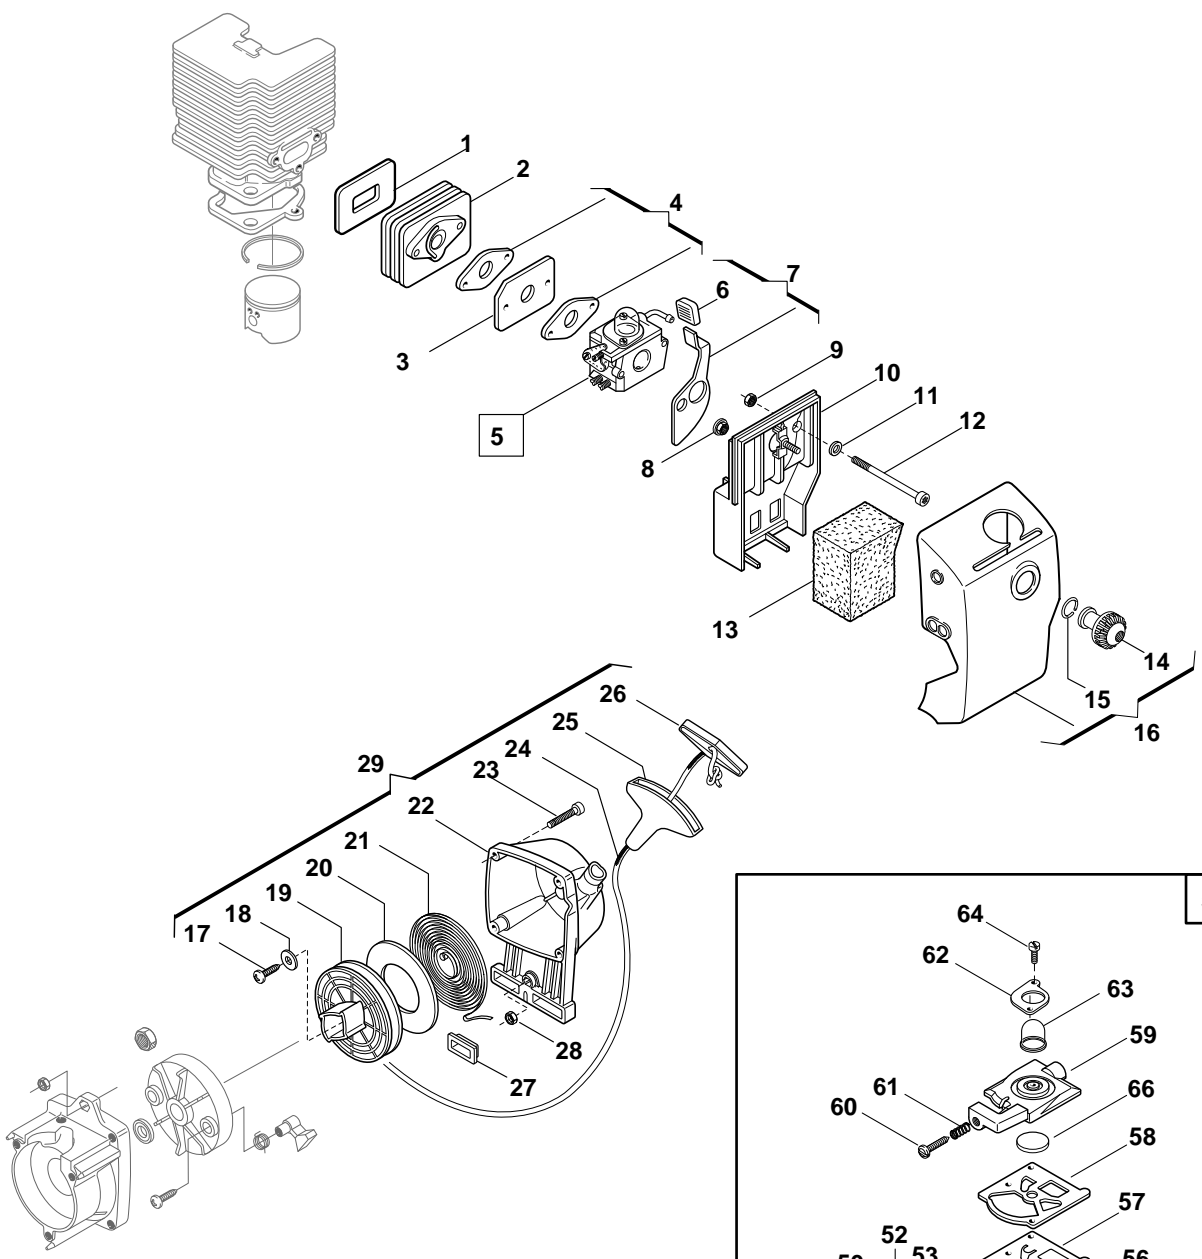

21_25_30_mot_2

Pos	Cod.	DENOMINAZIONE	DENOMINATION
1	3724060	Guarniz.collettore	Intake manif.gasket
10	3749600	Supp filtro aria Giallo	Air filter holder Yellow
10	3749605	Supp.filtro aria Arancio	Air filter holder Orange
10	3749608	Supp.filtro aria Verde	Air filter holder Green
10	3749933	Supp filtro aria Rosso	Air filter holder Red
11	2312090	Rosetta ø5x10x1	Washer
12	2135220	Vite M5x75 inox	Screw
13	3781420	Filtro aria	Air filter
14	8749610	Pomello filtro aria Giallo	Cover cap Yellow
14	8749615	Pomello filtro aria Arancio	Cover cap Orange
14	8749618	Pomello filtro aria Verde	Cover cap Green
14	8749953	Pomello filtro aria Rosso	Cover cap Red
15	3356030	Fermo pomello filtro	ariaLock washer
16	4251170	Ass.coprifiltro Giallo (Incl.14-15)	Filter cover assy Yellow (Incl.14-15)
16	4251175	Ass.coprifiltro Arancio (Incl.14-15)	Filter cover assy Orange (Incl.14-15)
16	4251178	Ass.coprifiltro Verde (Incl.14-15)	Filter cover assy Green (Incl.14-15)
16	8562643	Ass.coprifiltro Rosso (Incl.14-15)	Filter cover assy Red (Incl.14-15)
17	2123100	Vite 5x13 autof.	Screw
18	3613420	Rosetta	Washer
19	4562220	Puleggia avviamento	Starter pulley
2	3749660	Collettore aspirazione	Intake manifold
20	3723640	Disco per molla avv.	Disc
21	4611480	Molla avviamento	Spring
22	8562160	Carter avviamento Giallo	Starter recoil case Yellow
22	8562165	Carter avviamento Arancio	Starter recoil case Orange
22	8562168	Carter avviamento Verde	Starter recoil case Green
22	8562663	Carter avviamento Rosso	Starter recoil case Red
23	2135040	Vite M5x18	Screw
24	3784030	Fune avviamento	Starter cord
25	3750067	Impugnat. avviamento	Starter handle