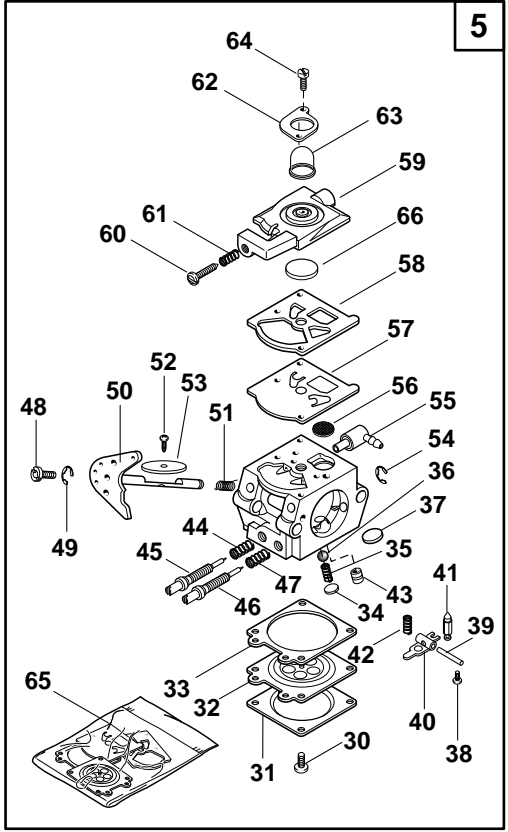

21_25_30_mot_2

Pos	Cod.	DENOMINAZIONE	DENOMINATION
1	3724060	Guarniz.collettore	Intake manif.gasket
10	3749600	Supp filtro aria Giallo	Air filter holder Yellow
10	3749605	Supp.filtro aria Arancio	Air filter holder Orange
10	3749608	Supp.filtro aria Verde	Air filter holder Green
10	3749933	Supp filtro aria Rosso	Air filter holder Red
11	2312090	Rosetta ø5x10x1	Washer
12	2135220	Vite M5x75 inox	Screw
13	3781420	Filtro aria	Air filter
14	8749610	Pomello filtro aria Giallo	Cover cap Yellow
14	8749615	Pomello filtro aria Arancio	Cover cap Orange
14	8749618	Pomello filtro aria Verde	Cover cap Green
14	8749953	Pomello filtro aria Rosso	Cover cap Red
15	3356030	Fermo pomello filtro	ariaLock washer
16	4251170	Ass.coprifiltro Giallo (Incl.14-15)	Filter cover assy Yellow (Incl.14-15)
16	4251175	Ass.coprifiltro Arancio (Incl.14-15)	Filter cover assy Orange (Incl.14-15)
16	4251178	Ass.coprifiltro Verde (Incl.14-15)	Filter cover assy Green (Incl.14-15)
16	8562643	Ass.coprifiltro Rosso (Incl.14-15)	Filter cover assy Red (Incl.14-15)
17	2123100	Vite 5x13 autof.	Screw
18	3613420	Rosetta	Washer
19	4562220	Puleggia avviamento	Starter pulley
2	3749660	Collettore aspirazione	Intake manifold
20	3723640	Disco per molla avv.	Disc
21	4611480	Molla avviamento	Spring
22	8562160	Carter avviamento Giallo	Starter recoil case Yellow
22	8562165	Carter avviamento Arancio	Starter recoil case Orange
22	8562168	Carter avviamento Verde	Starter recoil case Green
22	8562663	Carter avviamento Rosso	Starter recoil case Red
23	2135040	Vite M5x18	Screw
24	3784030	Fune avviamento	Starter cord
25	3750067	Impugnat. avviamento	Starter handle