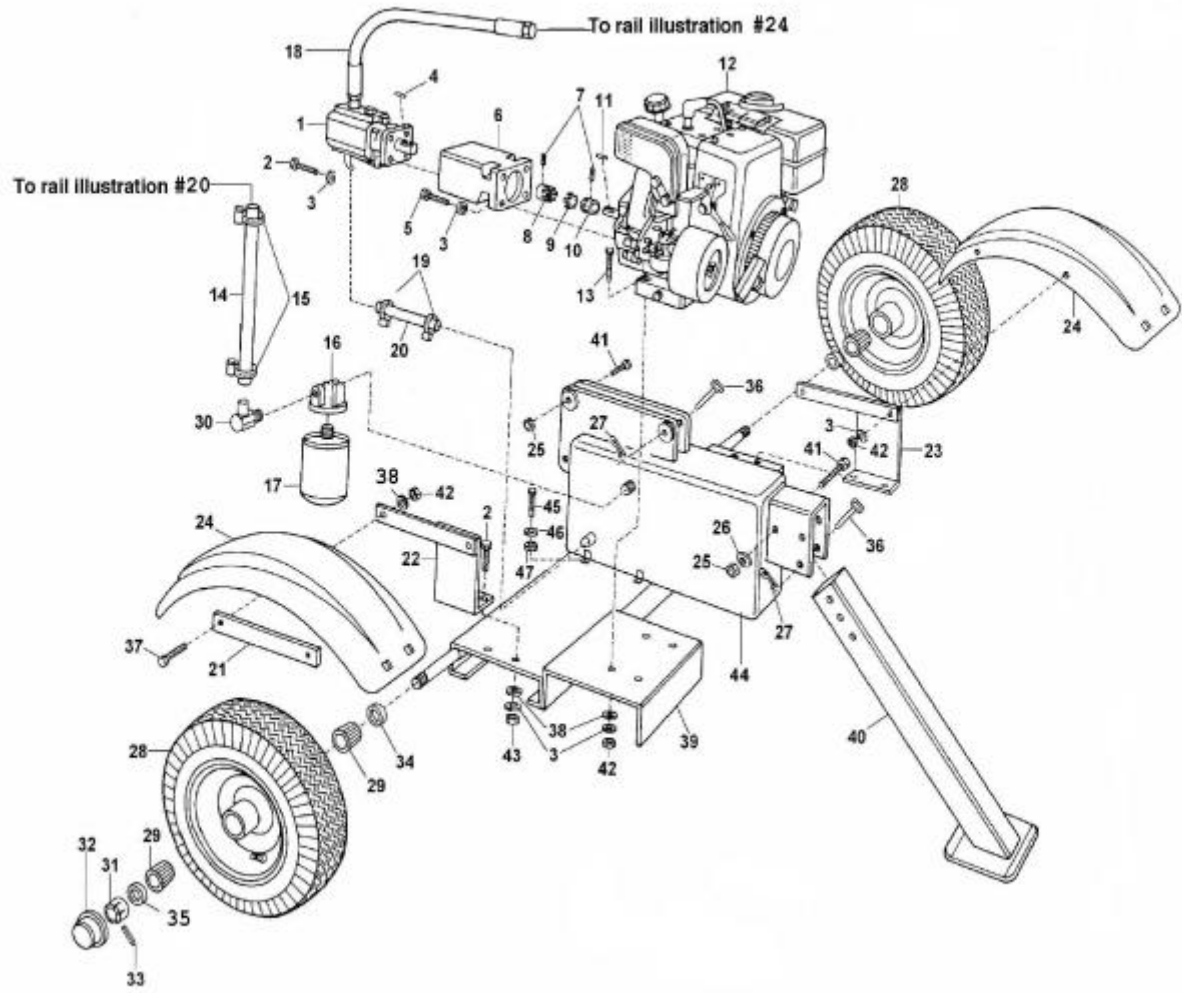

BASISDELE

1.	002002B	pumpe (16 gallons per minute)	
2.	001209	5/16-18 x 3/4" sekskantet bolt	G2
3.	001402	5/16" låseskive	
4.	002002BK	pumpenøgle	
5.	001265	5/16-24 x 1" sekskantet bolt	
6.	020110	stor maskinflange	
7.	001382	gevindtap 5/16-18 x 1/2"	
8.	006001D	L095 kobling 1/2" Bore (pumpesiden)	
9.	006001B	L095 planet 1"	
10.	006001C	L095 koblingsende 1" (maskinsiden)	
11.	010105	maskinnøgle 1/4" x 1/4" x 1"	
12.	003015	maskine 8 HK Tecumseh	
	003008	maskine 8 HK Briggs & Stratton Standard (option)	
	003001	maskine 8 HK Briggs & Stratton Industrial Plus (option)	
	003018	maskine 8 HK Honda (option)	
13.	001212	5/16-18 x 1 3/4 sekskantet bolt	G2
14.	005048	lavtryksslange 3/4" x 35"	
15.	005001	slangeholder #12	
16.	001112	filterhus	
17.	001113	filterelement	
18.	005055	højtryksslange 8M3K-8MP-10FJX-28"	
19.	004999	slangeholder #16	
20.	005080	lavtryksslange 1" x 9"	
21.	011324	skærmforstærkning	
22.	021224L	skærmholder (venstre)	
23.	021224R	skærmholder (højre)	
24.	007000	plastiskskærm	
25.	001321	1/2" 13 låsemøtrik 2-vejs zink	
26.	001397	1/2" skive	
27.	001761	split	
28.	008301	4,8 x 8 komplet hjulsæt	
29.	008301A	inderleje	
30.	001011	knæ 90° 12MP-12HI	
31.	008301E	spindelmøtrik	
32.	008301G	støvskaerm	
33.	008301F	splitnøgle	
34.	008301B	tætning	
35.	008301D	trykskive	
36.	001494	stift	
37.	001202	5/16"-18 x 1" sekskantet bolt	G2
38.	001401	5/16" skive	
39.	021242	basiskonstruktion	
40.	021225	frontkonstruktion	
41.	001272	1/2"-13 x 4 1/2" sekskantet bolt	G2
42.	001325	5/16"-18 låsemøtrik	
43.	001303	5/16"-18 sekskantet møtrik	
44.	021263	tankkonstruktion	
45.	001208	1/2"-13 x 1/2" sekskantet bolt	G2
46.	001404	1/2" låseskive	
47.	001304	1/2" x 13 sekskantet møtrik