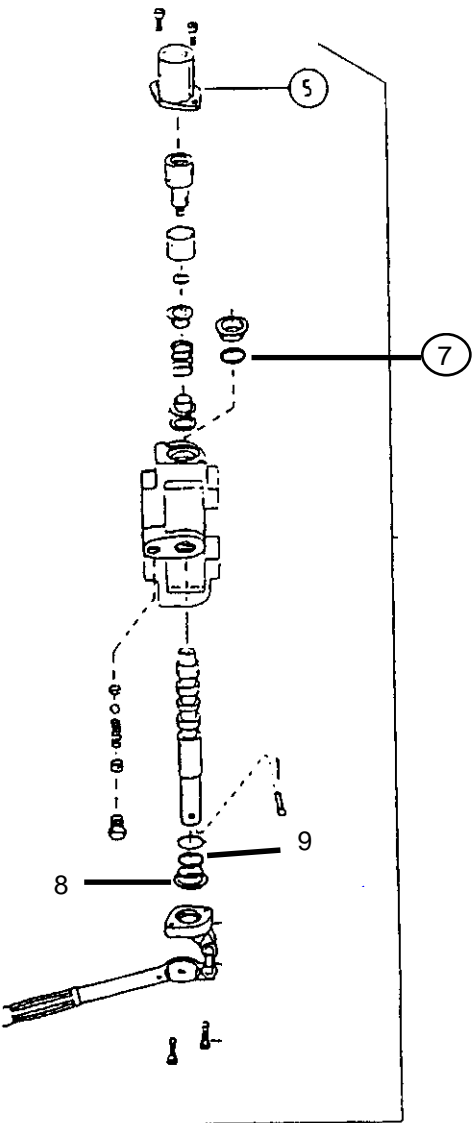

## SKINNENS DELE

1.	001259	bolt 1/2-13 x 2 1/2"	G5
2.	021163	glidekonstruktion – VH	
3.	001761	split 3/32" x 1 3/4"	
4.	001765	bolt 1/2" x 2 3/4"	
5.	004056	cylinder 4 1/2" SMC	
6.	008513A	bolt	
7.	001705	Clevis split #9	
8.	008540	kobling 2"	
9.	001400	zinkskeive 3/8"	
10.	001218	sekskantet bolt 3/8"-16 x 3"	G5
11.	001260	sekskantet bolt 3/8"-16 x 3 1/2"	G5
12.	001301	kontramøtrik	
13.	008508	sikkerhedskæde 3/16" x 3/8" x 18"	
14.	021262	skinne	
15.	014068	føring 5/8" x 1 1/2" x 7 1/2"	
16.	014101	holder 1/2" x 2 1/2" x 7 1/2"	
17.	001404	zink låseskeive 1/2"	
18.	001304	sekskantet møtrik 1/2"	
19.	001052	fitting	
20.	001011	knæ 90° 12-12	
21.	004117	energiventil (C-1048) <b>SE SPLITTEGNING</b>	
22.	004215	split 3/32" x 1/2"	
23.	004117A	energiventilhåndtag	
24.	001017	højtrykfitting 90° 10-12	
25.	004165	kædeled	
26.	004214	Clevi pind 1/4" x 1"	
27.	004002K	knæ 90° AOOO 8-8	
28.	004119	formrør	