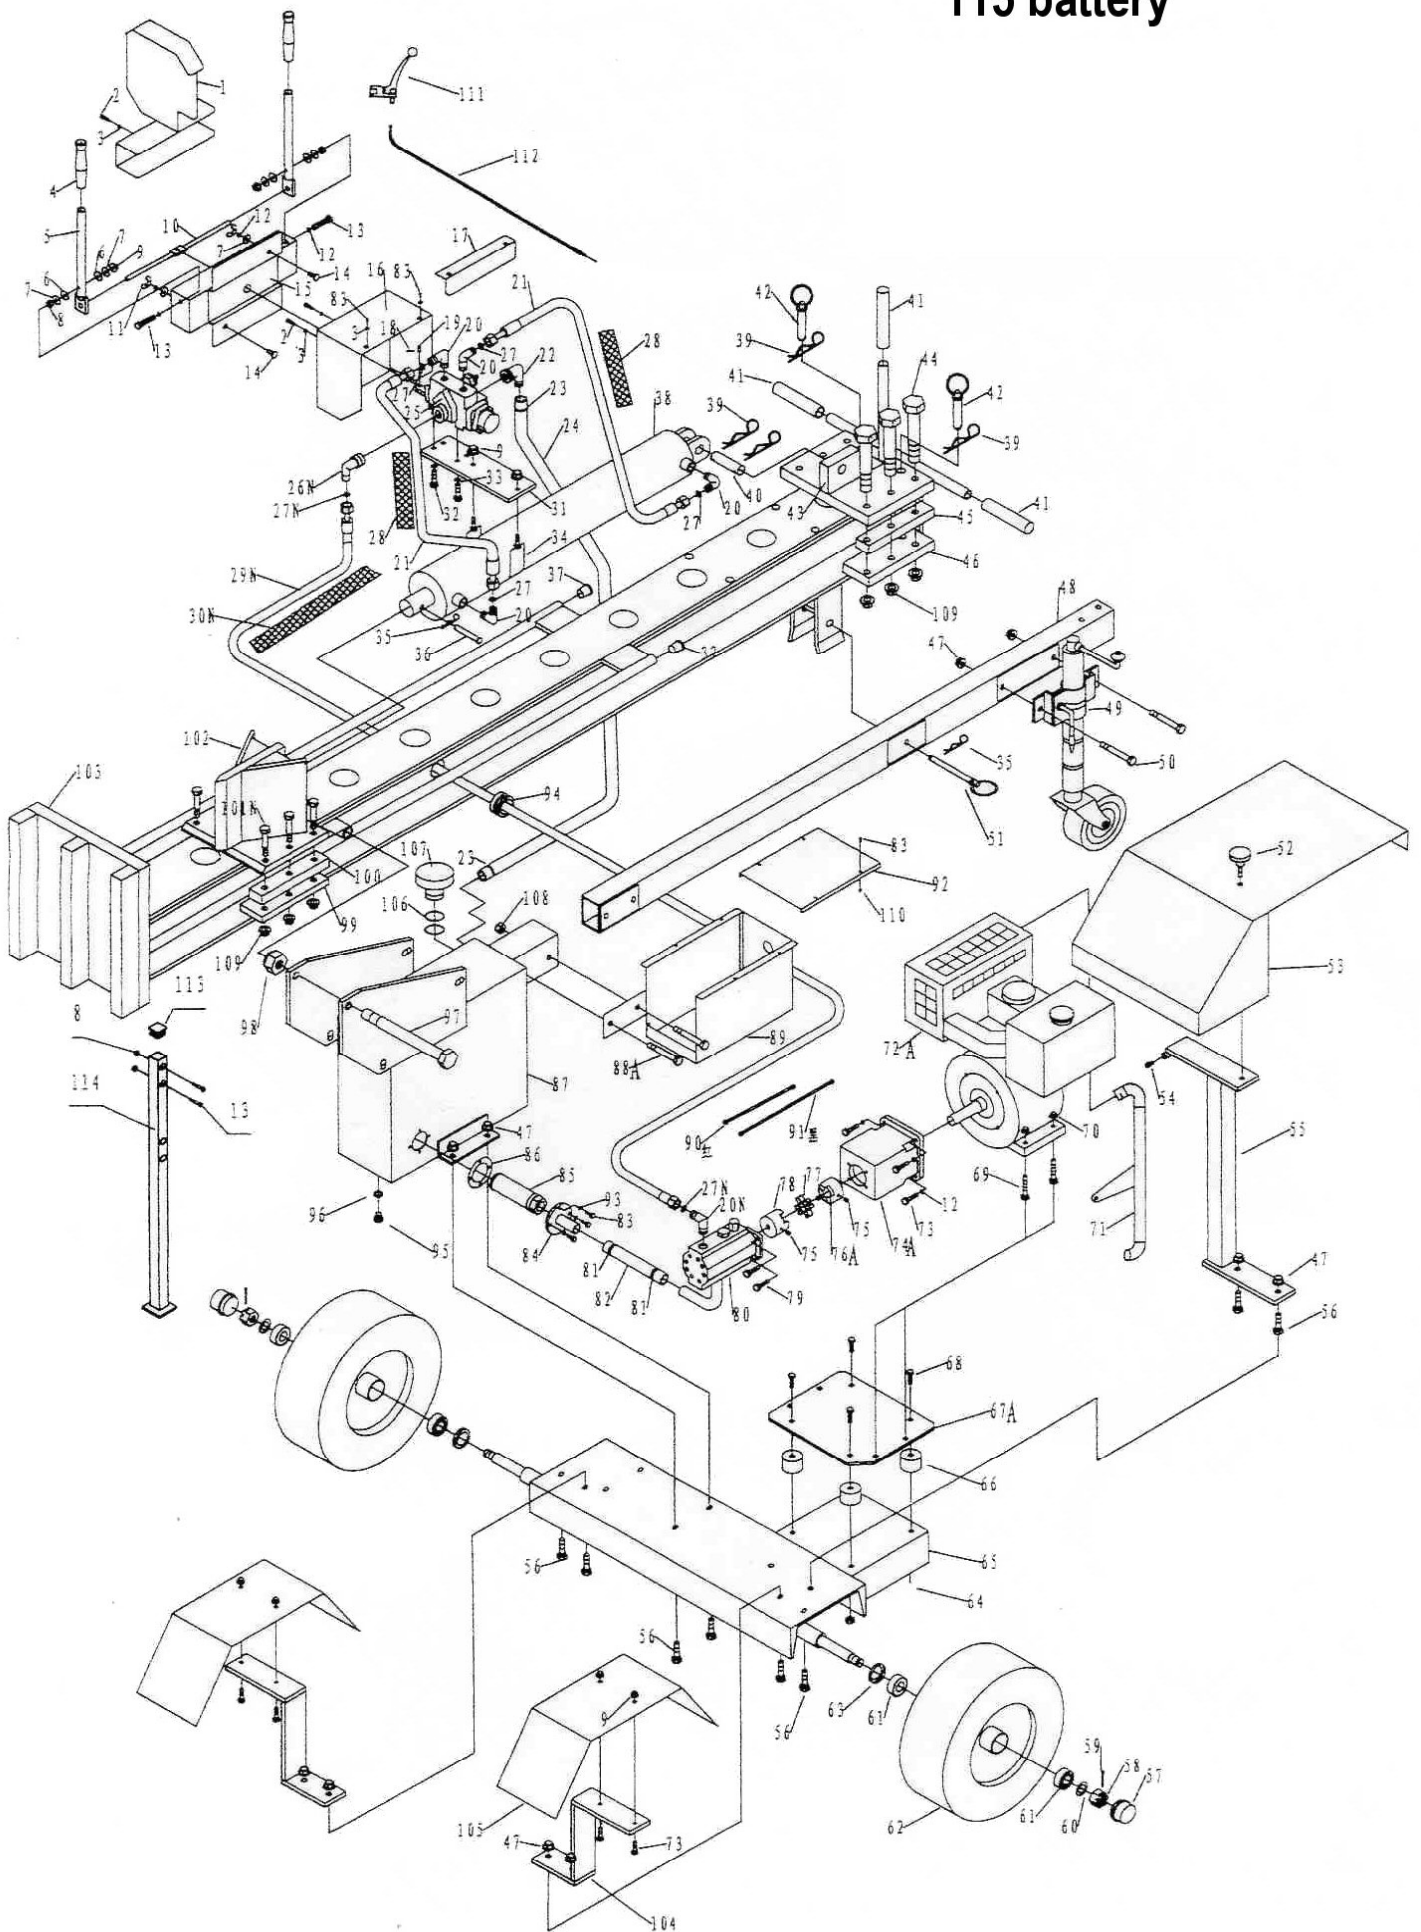

115 battery

Model

Model

Power Split 26

155 cm

Pos	Vare nr. / Part no	Beskrivelse	Description
1	400001	Plade	Plate
2	400002	Bolt 6 x 20	Bolt 6 x 20
3	400003	Skive 6	Washer 6
4	400004	Håndtag	Handle
5	400005	Stang	Handle bar
6	400006	Skive	Washer
7	400007	Skive 8	Washer 8
8	400008	Møtik 8	Nut 8
9	B26T74	Bolt 8	Bolt 8
10	400010	Forbindeslång	Connecting rod
11	90100602	Fingermøtrik M8	Fingernut M8
12	400012	Skive 8	Washer 8
13	90102749	Bolt 8 x 50	Bolt 8 x 50
14	90103413	Bolt M8x16	Bolt M8x16
15	400015	Konsol	Handle stand
16	400016	Ventil kasse	Handle box
17	400017	Beslag	Back block plate
18	400018	Ringent spind	Ringent spindle
19	400019	Pin B6 x 26	Pin B6 x 26
20	400020	Bøjning	Connector
20 N	400020A	Bøjning pumpe	Connector pump
21	400021	Højtryksslange E3	Highpressure hose E3
22	400022	Bøjning	Connector
23	400023	Klemme	Pipe hoop
24	400024	Returslange	Hose Return
25	B26T10A	Ventil 2-vejs	Valve assembly
26	400026	Bøjning	Connector
26 N	400026A	Bøjning	Connector
27	400027	O-ring	O-ring seal
27 N	400027A	Skive	Washer
28	400028	Spiral slange	Protection Hose
29	400029	Højtryksslange E3	Highpressure hose E3
29 N	400029A	Højtryksslange	Highpressure hose
30 N	400030	Spiral slange	Protection Hose
31	400031	Beslag	Valve base
32	90102771	Bolt 10 x 20	Bolt 10 x 20
33	400033	Skive 10	Washer 10
34	400034	Spændebånd	Hoop
35	400035	Split	Clip
36	400036	Pal B12 x 70	Pin B12 x 70
37	400037	Endestykke	Rubber plug
38	B26T20	Cylinder	Cylinder
39	400039	Split	Clip
40	400040	Bøs	Spindle with holes
41	400041	Håndtag gummi	Handle grip
42	400042	Pal	Spindle
43	400043	Endestykke Cylinder	Stand for cylinder
44	90100973	Bolt 16 x 80	Bolt 16 x 80
45	400045	Mellemstykke Cylinder	Middle section Cylinder
46	400046	Glidestykke Cylinder	Bottom plate
47	B26T21	Møtrik 12	Nut 12
48	400048	Bjælke	Trailer coupler
49	B26T83	Støttehjul	Supportwheel
50	90102814	Bolt 12 x 80	Bolt 12 x 80
51	B26T39	Pal	Pin
52	400052	Håndhjul	Nut / wheel
53	400053	Skærm for motor	Guard for engine
54	90103413	Bolt M8 x 16	Bolt M8 x 16
55	400055	Støtte for skærm	Support for guard