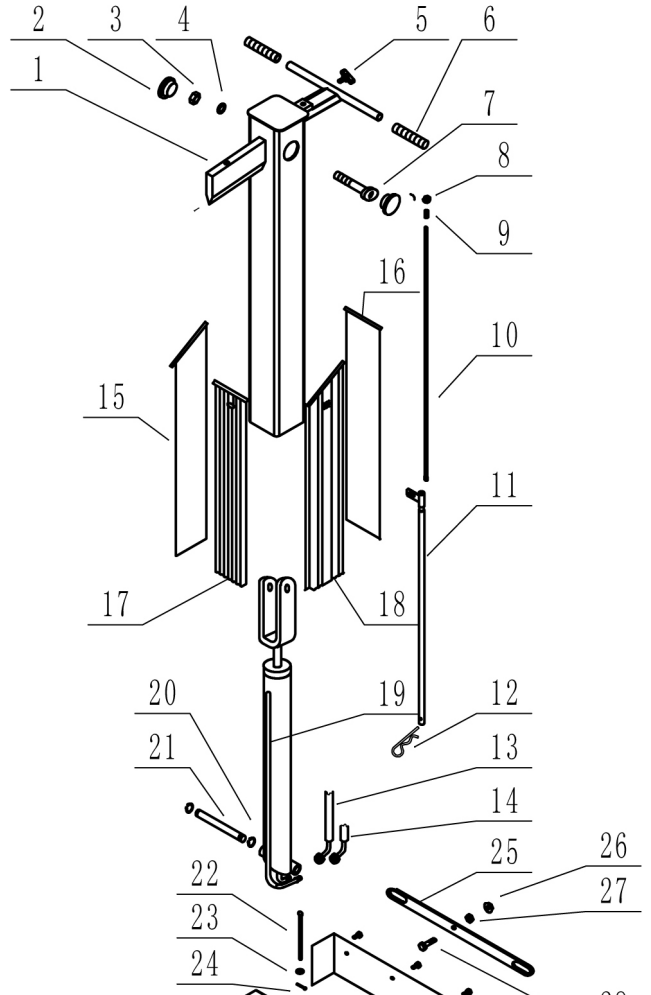

TE105-6L

POS	QTY	PARTNUMBER	BESKRIVELSE	DESCRIPTION
1	1	437918	KLØVEHOVED TÅRN	KNIFE COLUMN
2	2	437919	LÅG	ROUND PLUG
3	1	437920	MØTRIK TYND	NUT, THIN
4	1	437921	SKIVE	SPRING WASHER
5	1	437922	SKRUE	FIXING SCREW
6	4	437923	GREBHÅNDTAG	HANDLE GRIP
7	1	437924	SKRUE	SCREW
8	1	437925	LÅSE MØTRIK	LOCKING NUT
9	1	437926	FJEDER	SPRING
10	1	437927	STANG	VAVLE STICKER
11	1	437928	SKINNE	BUSHING FOR VALVE STICKER
12	1	422212	CLIPS	CLIPS
13	1	437929	BØS	RUBBER HOSE, C2C,270
14	1	437930	BØS	RUBBER HOSE, C2C,200
15	1	437931	GLIDEPLADE VENSTRE	SLIDING PAD, LEFT SIDE
16	1	437932	GLIDEPLADE FRONT	SLIDING PAD, FRONT SIDE
17	1	437933	GLIDEPLADE BAG	SLIDING PAD, BACK SIDE
18	1	437934	GLIDEPLADE HØJRE	SLIDING PAD, RIGHT SIDE
19	1	437935	CYLINDER	CYLINDER
20	2	422222	LÅSERING	LOCKING RING
21	1	437936	STIFT TIL CYLINDER	PIN FOR CYLINDER
22	1	437937	STIFT B-TYPE	B-TYPE PIN
23	1	437938	SKIVE	FLAT WASHER
24	3	437939	STIFT	SPLIT PIN
25	1	437940	PLADE	TRANSMISION BOARD
26	1	437941	LÅSEMØTRIK M6	LOCKING NUT M6
27	1	422220	MØTRIK M6	NUT M6
28	1	437942	BOLT	BOLT
29	1	437943	LILLE SKÆRM	SMALL GUARD
30	1	437944	SKÆRM TIL PUMPE	GUARD FOR PUMP&VALVE
31	9	437945	SKRUE 5X8	SCREW 5X8
32	2	437946	HJUL	WHEEL
33	2	437947	FLAD SKIVE	FLAT WASHER
34	1	437948	SOKKEL	MAIN FRAME
35	1	437949	PLADE	WORK TABLE
36	1	437950	AKSEL	AXLE
37	3	437951	KNOP	KNOB
38	3	437952	BØSNING	BUSHING
39	1	437953	KLO VENSTRE	LOG CLAW, LEFT
40	2	437954	BOLT	BOLT 10X45
41	2	437955	MØTRIK	NUT
42	16	437956	SKIVE	FLAT WASHER
43	1	437957	KLO HØJRE	LOG CLAW, RIGHT
44	2	437958	STIFT B-TYPE	B-TYPE PIN
45	8	437959	MØTRIK	NUT
46	2	437960	KONTROL HÅNDTAG	CONTROL HANDLE
47	4	437961	PAKNING	WASHER
48	4	437962	FLAD SKIVE	FLAT WASHER
49	4	437963	LÅSEMØTRIK	LOCKING NUT