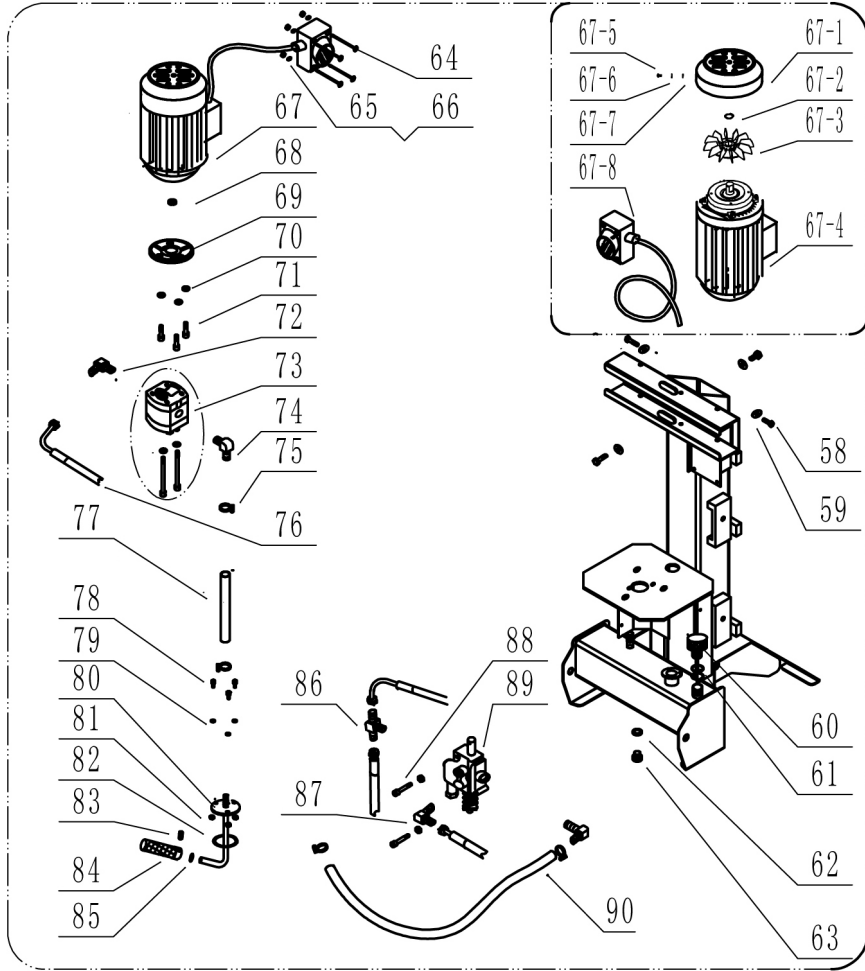

TE105-6L

POS	QTY	PARTNUMBER	BESKRIVELSE	DESCRIPTION
1	1	437918	KLØVEHOVED TÅRN	KNIFE COLUMN
2	2	437919	LÅG	ROUND PLUG
3	1	437920	MØTRIK TYND	NUT, THIN
4	1	437921	SKIVE	SPRING WASHER
5	1	437922	SKRUE	FIXING SCREW
6	4	437923	GREBHÅNDTAG	HANDLE GRIP
7	1	437924	SKRUE	SCREW
8	1	437925	LÅSE MØTRIK	LOCKING NUT
9	1	437926	FJEDER	SPRING
10	1	437927	STANG	VAVLE STICKER
11	1	437928	SKINNE	BUSHING FOR VALVE STICKER
12	1	422212	CLIPS	CLIPS
13	1	437929	BØS	RUBBER HOSE, C2C,270
14	1	437930	BØS	RUBBER HOSE, C2C,200
15	1	437931	GLIDEPLADE VENSTRE	SLIDING PAD, LEFT SIDE
16	1	437932	GLIDEPLADE FRONT	SLIDING PAD, FRONT SIDE
17	1	437933	GLIDEPLADE BAG	SLIDING PAD, BACK SIDE
18	1	437934	GLIDEPLADE HØJRE	SLIDING PAD, RIGHT SIDE
19	1	437935	CYLINDER	CYLINDER
20	2	422222	LÅSERING	LOCKING RING
21	1	437936	STIFT TIL CYLINDER	PIN FOR CYLINDER
22	1	437937	STIFT B-TYPE	B-TYPE PIN
23	1	437938	SKIVE	FLAT WASHER
24	3	437939	STIFT	SPLIT PIN
25	1	437940	PLADE	TRANSMISION BOARD
26	1	437941	LÅSEMØTRIK M6	LOCKING NUT M6
27	1	422220	MØTRIK M6	NUT M6
28	1	437942	BOLT	BOLT
29	1	437943	LILLE SKÆRM	SMALL GUARD
30	1	437944	SKÆRM TIL PUMPE	GUARD FOR PUMP&VALVE
31	9	437945	SKRUE 5X8	SCREW 5X8
32	2	437946	HJUL	WHEEL
33	2	437947	FLAD SKIVE	FLAT WASHER
34	1	437948	SOKKEL	MAIN FRAME
35	1	437949	PLADE	WORK TABLE
36	1	437950	AKSEL	AXLE
37	3	437951	KNOP	KNOB
38	3	437952	BØSNING	BUSHING
39	1	437953	KLO VENSTRE	LOG CLAW, LEFT
40	2	437954	BOLT	BOLT 10X45
41	2	437955	MØTRIK	NUT
42	16	437956	SKIVE	FLAT WASHER
43	1	437957	KLO HØJRE	LOG CLAW, RIGHT
44	2	437958	STIFT B-TYPE	B-TYPE PIN
45	8	437959	MØTRIK	NUT
46	2	437960	KONTROL HÅNDTAG	CONTROL HANDLE
47	4	437961	PAKNING	WASHER
48	4	437962	FLAD SKIVE	FLAT WASHER
49	4	437963	LÅSEMØTRIK	LOCKING NUT

POS	QTY	PARTNUMBER	BESKRIVELSE	DESCRIPTION
91	2	437999	FJEDER	SPRING
92	3	438000	FJEDERSKIVE	SPRING WASHER
93	3	438002	STIFT	PIN