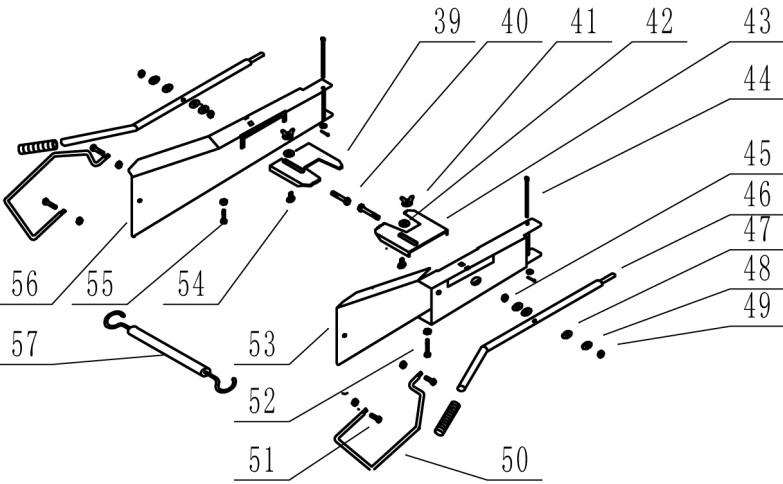

TE105-6L

POS	QTY	PARTNUMBER	BESKRIVELSE	DESCRIPTION
1	1	437918	KLØVEHOVED TÅRN	KNIFE COLUMN
2	2	437919	LÅG	ROUND PLUG
3	1	437920	MØTRIK TYND	NUT, THIN
4	1	437921	SKIVE	SPRING WASHER
5	1	437922	SKRUE	FIXING SCREW
6	4	437923	GREBHÅNDTAG	HANDLE GRIP
7	1	437924	SKRUE	SCREW
8	1	437925	LÅSE MØTRIK	LOCKING NUT
9	1	437926	FJEDER	SPRING
10	1	437927	STANG	VAVLE STICKER
11	1	437928	SKINNE	BUSHING FOR VALVE STICKER
12	1	422212	CLIPS	CLIPS
13	1	437929	BØS	RUBBER HOSE, C2C,270
14	1	437930	BØS	RUBBER HOSE, C2C,200
15	1	437931	GLIDEPLADE VENSTRE	SLIDING PAD, LEFT SIDE
16	1	437932	GLIDEPLADE FRONT	SLIDING PAD, FRONT SIDE
17	1	437933	GLIDEPLADE BAG	SLIDING PAD, BACK SIDE
18	1	437934	GLIDEPLADE HØJRE	SLIDING PAD, RIGHT SIDE
19	1	437935	CYLINDER	CYLINDER
20	2	422222	LÅSERING	LOCKING RING
21	1	437936	STIFT TIL CYLINDER	PIN FOR CYLINDER
22	1	437937	STIFT B-TYPE	B-TYPE PIN
23	1	437938	SKIVE	FLAT WASHER
24	3	437939	STIFT	SPLIT PIN
25	1	437940	PLADE	TRANSMISION BOARD
26	1	437941	LÅSEMØTRIK M6	LOCKING NUT M6
27	1	422220	MØTRIK M6	NUT M6
28	1	437942	BOLT	BOLT
29	1	437943	LILLE SKÆRM	SMALL GUARD
30	1	437944	SKÆRM TIL PUMPE	GUARD FOR PUMP&VALVE
31	9	437945	SKRUE 5X8	SCREW 5X8
32	2	437946	HJUL	WHEEL
33	2	437947	FLAD SKIVE	FLAT WASHER
34	1	437948	SOKKEL	MAIN FRAME
35	1	437949	PLADE	WORK TABLE
36	1	437950	AKSEL	AXLE
37	3	437951	KNOP	KNOB
38	3	437952	BØSNING	BUSHING
39	1	437953	KLO VENSTRE	LOG CLAW, LEFT
40	2	437954	BOLT	BOLT 10X45
41	2	437955	MØTRIK	NUT
42	16	437956	SKIVE	FLAT WASHER
43	1	437957	KLO HØJRE	LOG CLAW, RIGHT
44	2	437958	STIFT B-TYPE	B-TYPE PIN
45	8	437959	MØTRIK	NUT
46	2	437960	KONTROL HÅNDTAG	CONTROL HANDLE
47	4	437961	PAKNING	WASHER
48	4	437962	FLAD SKIVE	FLAT WASHER
49	4	437963	LÅSEMØTRIK	LOCKING NUT

POS	QTY	PARTNUMBER	BESKRIVELSE	DESCRIPTION
91	2	437999	FJEDER	SPRING
92	3	438000	FJEDERSKIVE	SPRING WASHER
93	3	438002	STIFT	PIN