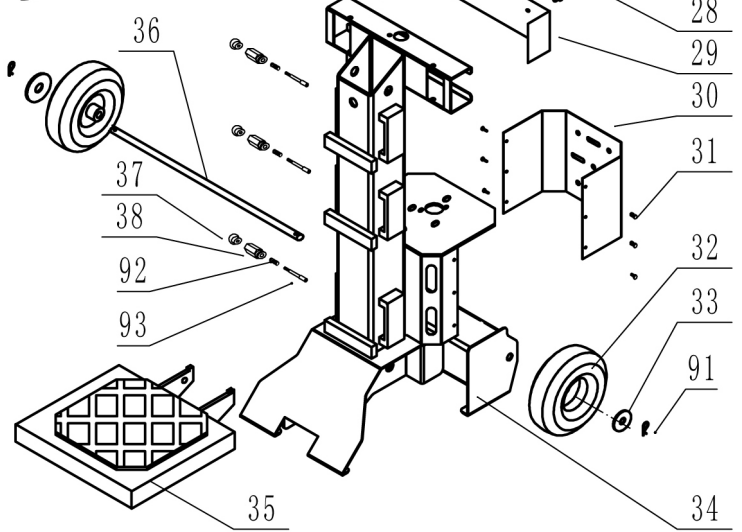

TE105-6L

POS	QTY	PARTNUMBER	BESKRIVELSE	DESCRIPTION
1	1	437918	KLØVEHOVED TÅRN	KNIFE COLUMN
2	2	437919	LÅG	ROUND PLUG
3	1	437920	MØTRIK TYND	NUT, THIN
4	1	437921	SKIVE	SPRING WASHER
5	1	437922	SKRUE	FIXING SCREW
6	4	437923	GREBHÅNDTAG	HANDLE GRIP
7	1	437924	SKRUE	SCREW
8	1	437925	LÅSE MØTRIK	LOCKING NUT
9	1	437926	FJEDER	SPRING
10	1	437927	STANG	VAVLE STICKER
11	1	437928	SKINNE	BUSHING FOR VALVE STICKER
12	1	422212	CLIPS	CLIPS
13	1	437929	BØS	RUBBER HOSE, C2C,270
14	1	437930	BØS	RUBBER HOSE, C2C,200
15	1	437931	GLIDEPLADE VENSTRE	SLIDING PAD, LEFT SIDE
16	1	437932	GLIDEPLADE FRONT	SLIDING PAD, FRONT SIDE
17	1	437933	GLIDEPLADE BAG	SLIDING PAD, BACK SIDE
18	1	437934	GLIDEPLADE HØJRE	SLIDING PAD, RIGHT SIDE
19	1	437935	CYLINDER	CYLINDER
20	2	422222	LÅSERING	LOCKING RING
21	1	437936	STIFT TIL CYLINDER	PIN FOR CYLINDER
22	1	437937	STIFT B-TYPE	B-TYPE PIN
23	1	437938	SKIVE	FLAT WASHER
24	3	437939	STIFT	SPLIT PIN
25	1	437940	PLADE	TRANSMISION BOARD
26	1	437941	LÅSEMØTRIK M6	LOCKING NUT M6
27	1	422220	MØTRIK M6	NUT M6
28	1	437942	BOLT	BOLT
29	1	437943	LILLE SKÆRM	SMALL GUARD
30	1	437944	SKÆRM TIL PUMPE	GUARD FOR PUMP&VALVE
31	9	437945	SKRUE 5X8	SCREW 5X8
32	2	437946	HJUL	WHEEL
33	2	437947	FLAD SKIVE	FLAT WASHER
34	1	437948	SOKKEL	MAIN FRAME
35	1	437949	PLADE	WORK TABLE
36	1	437950	AKSEL	AXLE
37	3	437951	KNOP	KNOB
38	3	437952	BØSNING	BUSHING
39	1	437953	KLO VENSTRE	LOG CLAW, LEFT
40	2	437954	BOLT	BOLT 10X45
41	2	437955	MØTRIK	NUT
42	16	437956	SKIVE	FLAT WASHER
43	1	437957	KLO HØJRE	LOG CLAW, RIGHT
44	2	437958	STIFT B-TYPE	B-TYPE PIN
45	8	437959	MØTRIK	NUT
46	2	437960	KONTROL HÅNDTAG	CONTROL HANDLE
47	4	437961	PAKNING	WASHER
48	4	437962	FLAD SKIVE	FLAT WASHER
49	4	437963	LÅSEMØTRIK	LOCKING NUT

POS	QTY	PARTNUMBER	BESKRIVELSE	DESCRIPTION
91	2	437999	FJEDER	SPRING
92	3	438000	FJEDERSKIVE	SPRING WASHER
93	3	438002	STIFT	PIN