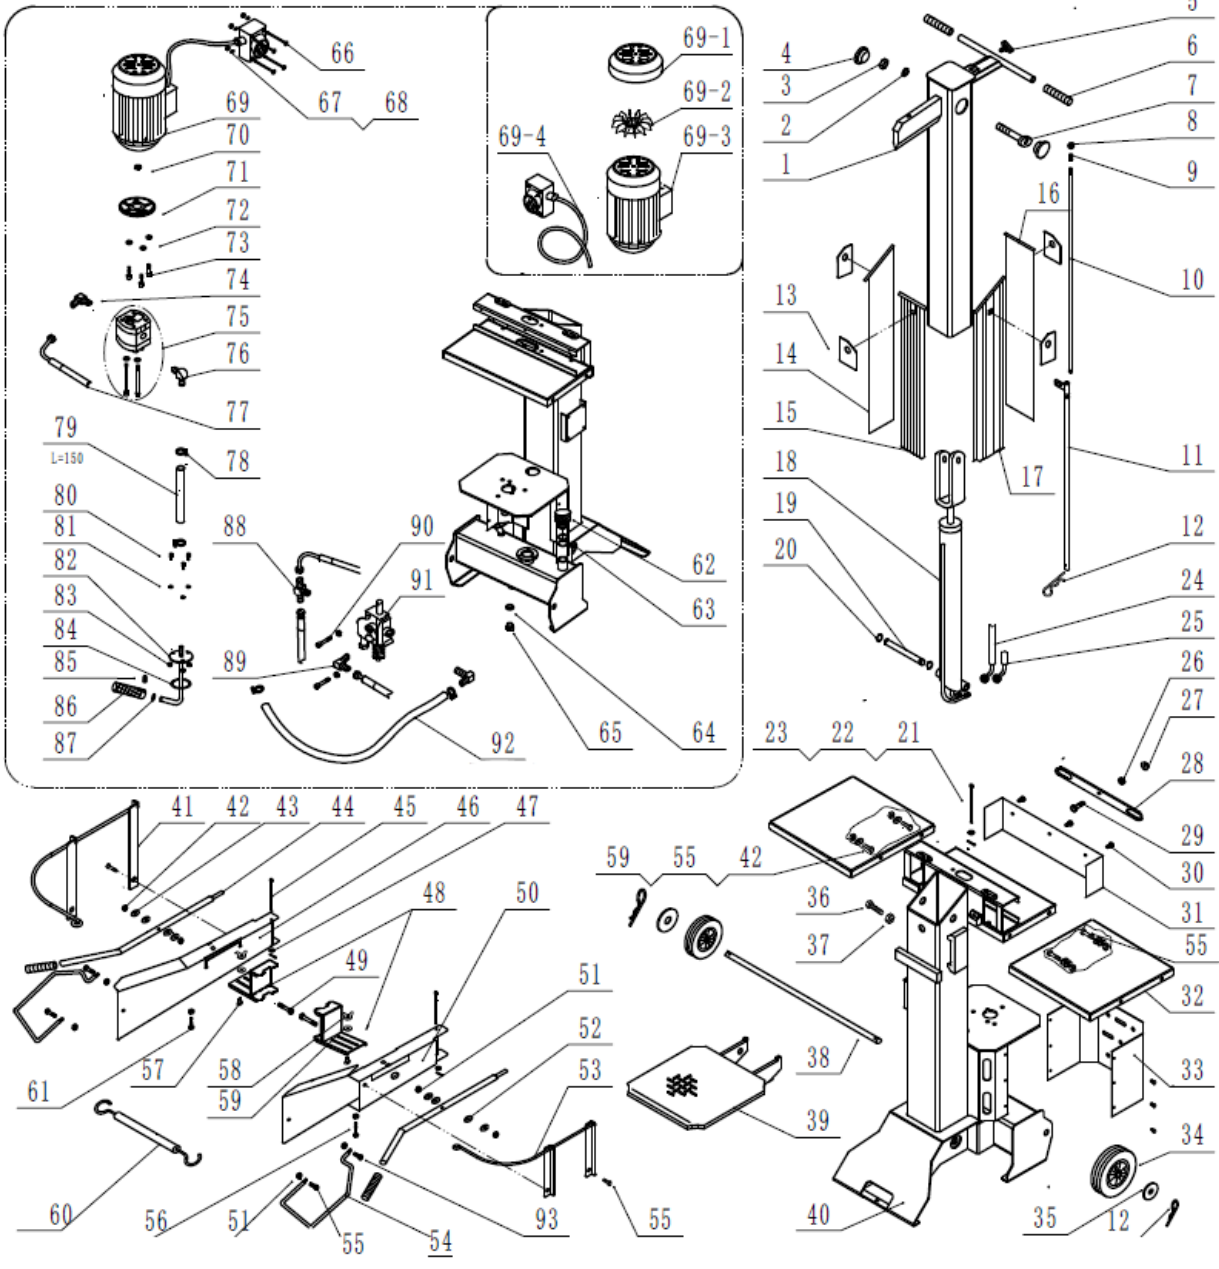

Model: Power Split 720V

Part Number: 90052210

Year: 2022

POS	QTY	PARTNUMBER	BESKRIVELSE	DESCRIPTION
1	1	441104	KLØVEHOVED TÅRN	KNIFE COLUMN
2	1	437921	SKIVE	SPRING WASHER
3	1	437920	MØTRIK TYND	NUT, THIN
4	2	437919	PROP	ROUND PLUG
5	1	437922	BOLT M6X20	FIXING SCREW
6	2	437923	GREBHÅNDTAG	HANDLE GRIP
7	1	437252	SKRUE	SCREW
8	1	437925	LÅSE MØTRIK	LOCKING NUT
9	1	437926	FJEDER	SPRING
10	1	441105	STANG	VALVE STICK
11	1	441106	RØR	BUSHING FOR VALVE STICK
12	3	422212	CLIPS	CLIPS
13	4	441060	GLIDEPLADE	ADJUSTING WASHER
14	1	437254	GLIDEPLADE VENSTRE	SLIDING PAD, LEFT SIDE
15	1	437256	GLIDEPLADE BAG	SLIDING PAD, BACK SIDE
16	1	437255	GLIDEPLADE FRONT	SLIDING PAD, FRONT SIDE
17	1	437257	GLIDEPLADE HØJRE SIDE	SLIDING PAD, RIGHT SIDE
18	1	441107	CYLINDER	CYLINDER
19	1	437259	STIFT TIL CYLINDER	PIN FOR CYLINDER
20	2	422222	LÅSERING	LOCKING RING
21	1	437937	STIFT B-TYPE	B-TYPE PIN
22	1	422218	SKIVE M6	WASHER M6
23	3	437939	STIFT	SPLIT PIN
24	1	437929	SLANGE C2C,270	RUBBER HOSE, C2C,270
25	1	437930	SLANGE C2C,200	RUBBER HOSE, C2C,200
26	1	422220	MØTRIK M6	NUT M6
27	1	437941	LÅSEMØTRIK M6	LOCKING NUT M6
28	1	437940	PLADE	TRANSMISION BOARD
29	1	437942	BOLT	BOLT
30	9	437945	SKRUE 5X8	SCREW 5X8
31	1	441108	LILLE SKÆRM	SMALL GUARD
32	2	441071	AFLÆGNINGSPLADE	LOG STORAGE PLATE
33	1	441109	SKÆRM TIL PUMPE	PUMP AND VALVE COVER
34	2	441110	HJUL	WHEEL
35	2	437947	FLAD SKIVE	FLAT WASHER
36	1	441073	BOLT M10X35	BOLT M10X35
37	1	422243	LÅSEMØTRIK M10	LOCKING NUT M12
38	1	441111	HJULAKSEL	AXLE
39	1	441112	PLADE B= 33CM D= 29CM	WORK TABLE
40	1	441113	SOKKEL	MAIN FRAME
41	1	441114	BESKYTTELSES BØJLE VENSTRE	HAND PROTECTOR,UPPER LEFT
42	4	437963	LÅSEMØTRIK	LOCKING NUT
43	4	437962	FLAD SKIVE	FLAT WASHER
44	2	441115	HÅNDTAG	CONTROL HANDLE
45	2	437958	STIFT B-TYPE	B-TYPE PIN
46	1	441116	ARMBESKYTTER VENSTRE	HANDLE GUARD, LEFT
47	2	441080	SKIVE	FLAT WASHER
48	2	441117	HOLDER	LOG CLAW
49	2	437954	BOLT	BOLT 10X45
50	1	441118	ARMBESKYTTER HØJRE	HANDLE GUARD, RIGHT