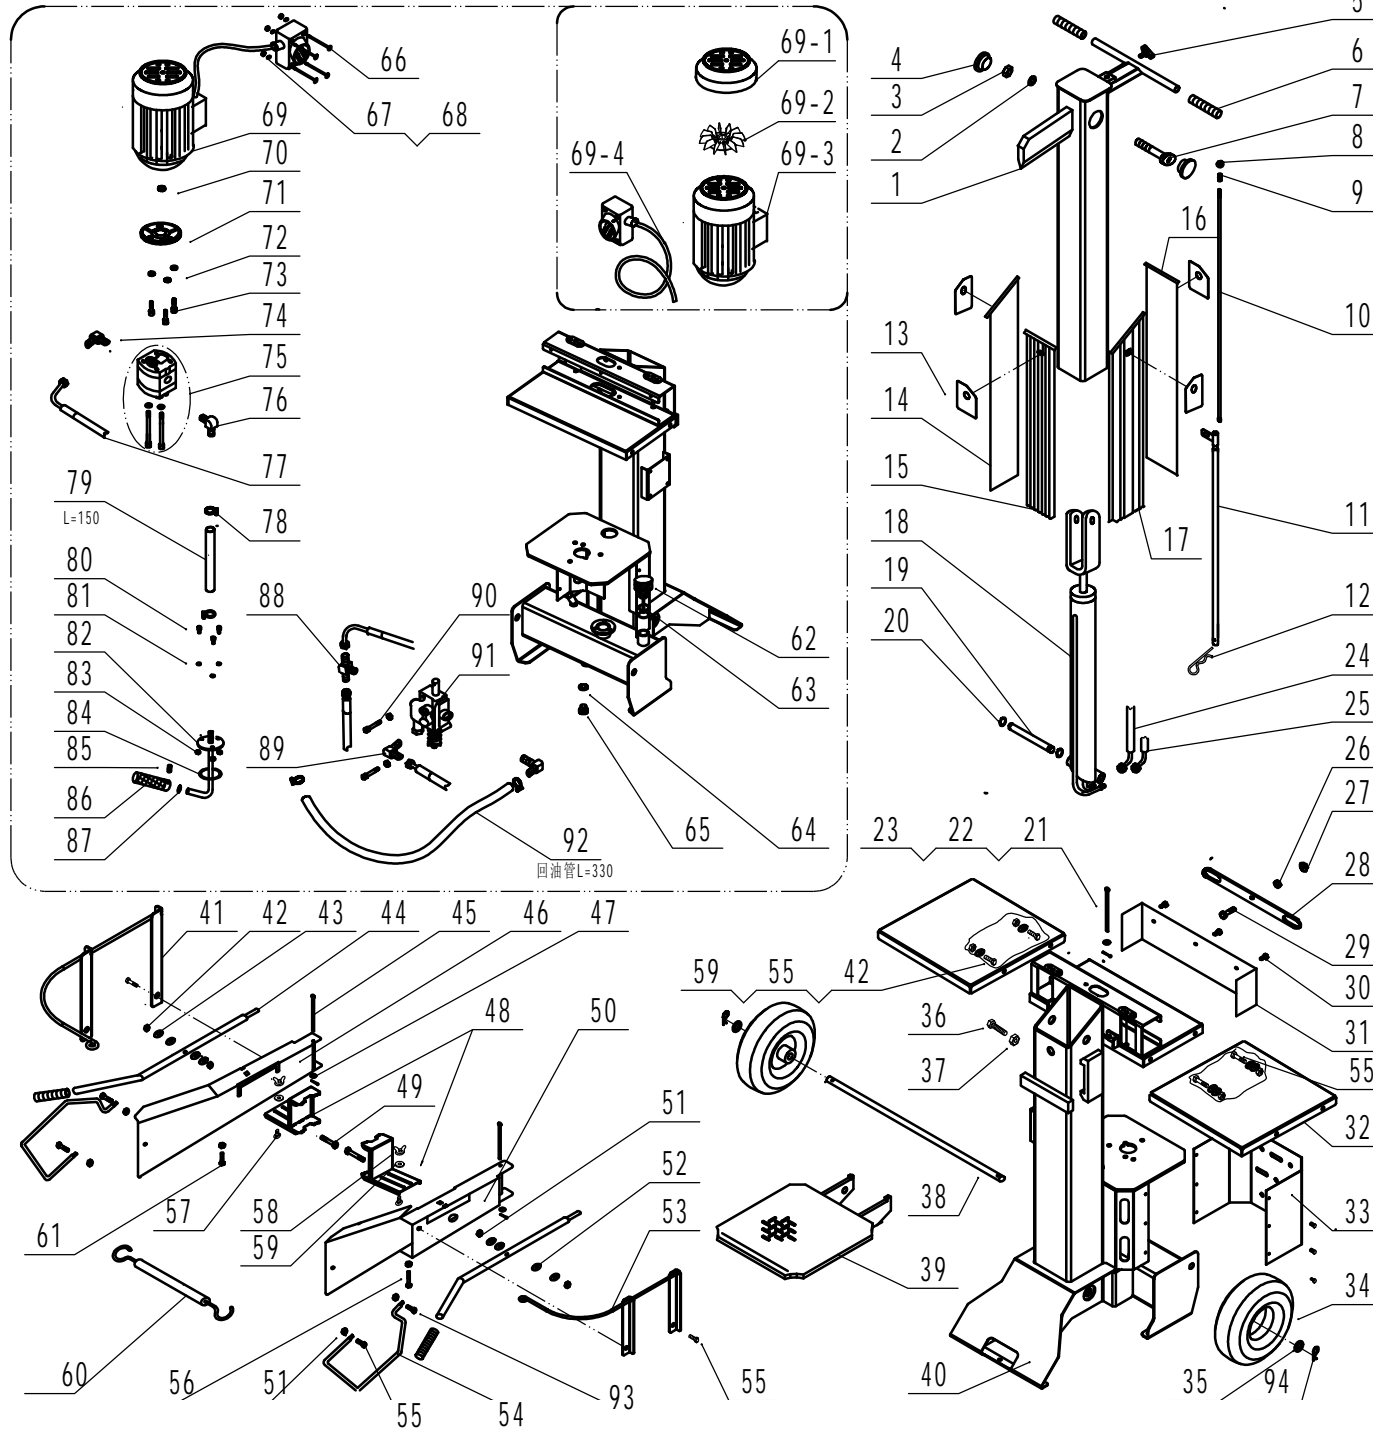

Model: Power Split 830V

Part Number: 90052209

Year: 2019

POS	QTY	PARTNUMBER	BESKRIVELSE	DESCRIPTION
1	1	441104	KLØVEHOVED TÅRN	KNIFE COLUMN
2	1	437921	SKIVE	SPRING WASHER
3	1	437920	MØTRIK TYND	NUT, THIN
4	2	437919	PROP	ROUND PLUG
5	1	437922	BOLT M6X20	FIXING SCREW
6	2	437923	GREBHÅNDTAG	HANDLE GRIP
7	1	437252	SKRUE	SCREW
8	1	437925	LÅSE MØTRIK	LOCKING NUT
9	1	437926	FJEDER	SPRING
10	1	441105	STANG	VALVE STICK
11	1	441106	RØR	BUSHING FOR VALVE STICK
12	1	422212	CLIPS	CLIPS
13	4	441060	GLIDEPLADE	ADJUSTING WASHER
14	1	437254	GLIDEPLADE VENSTRE	SLIDING PAD, LEFT SIDE
15	1	437256	GLIDEPLADE BAG	SLIDING PAD, BACK SIDE
16	1	437255	GLIDEPLADE FRONT	SLIDING PAD, FRONT SIDE
17	1	437257	GLIDEPLADE HØJRE SIDE	SLIDING PAD, RIGHT SIDE
18	1	441107	CYLINDER	CYLINDER
19	1	437259	STIFT TIL CYLINDER	PIN FOR CYLINDER
20	2	422222	LÅSERING	LOCKING RING
21	1	437937	STIFT B-TYPE	B-TYPE PIN
22	1	422218	SKIVE M6	WASHER M6
23	3	437939	STIFT	SPLIT PIN
24	1	437929	SLANGE C2C,270	RUBBER HOSE, C2C,270
25	1	437930	SLANGE C2C,200	RUBBER HOSE, C2C,200
26	1	422220	MØTRIK M6	NUT M6
27	1	437941	LÅSEMØTRIK M6	LOCKING NUT M6
28	1	437940	PLADE	TRANSMISION BOARD
29	1	437942	BOLT	BOLT
30	9	437945	SKRUE 5X8	SCREW 5X8
31	1	441108	LILLE SKÆRM	SMALL GUARD
32	2	441071	AFLÆGNINGSPLADE	LOG STORAGE PLATE
33	1	441109	SKÆRM TIL PUMPE	PUMP AND VALVE COVER
34	2	437946	HJUL	WHEEL
35	2	437947	FLAD SKIVE	FLAT WASHER
36	1	441073	BOLT M10X35	BOLT M10X35
37	1	422243	LÅSEMØTRIK M10	LOCKING NUT M12
38	1	437950	AKSEL	AXLE
39	1	441112	PLADE B= 33CM D= 29CM	WORK TABLE
40	1	441122	SOKKEL	MAIN FRAME
41	1	441114	BESKYTTELSES BØJLE VENSTRE	HAND PROTECTOR,UPPER LEFT
42	4	437963	LÅSEMØTRIK	LOCKING NUT
43	4	437962	FLAD SKIVE	FLAT WASHER
44	2	441115	HÅNDTAG	CONTROL HANDLE
45	2	437958	STIFT B-TYPE	B-TYPE PIN
46	1	441116	ARMBESKYTTER VENSTRE	HANDLE GUARD, LEFT
47	2	441080	SKIVE	FLAT WASHER
48	2	441117	HOLDER	LOG CLAW
49	2	437954	BOLT	BOLT 10X45
50	1	441118	ARMBESKYTTER HØJRE	HANDLE GUARD, RIGHT