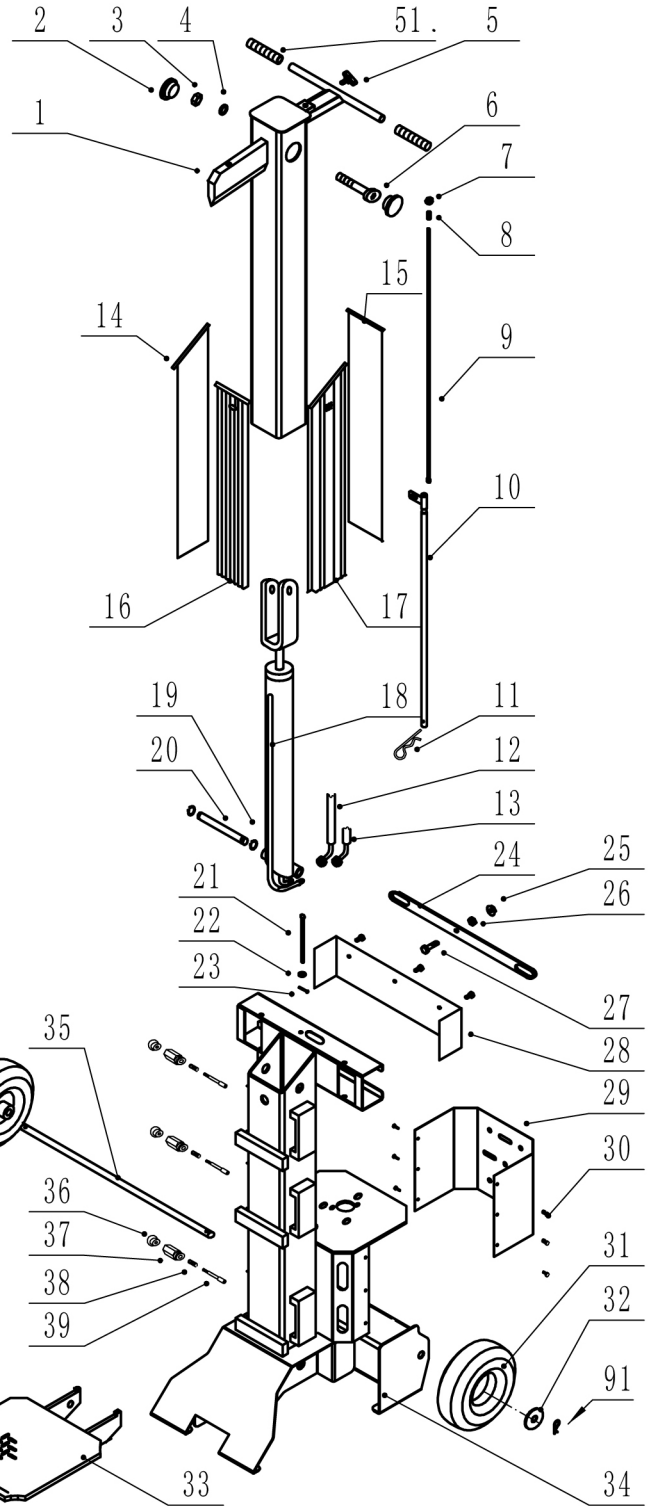

# TE105

POS	QTY	PARTNUMBER	BESKRIVELSE	DESCRIPTION
1	1	437251	KLØVEHOVED TÅRN	KNIFE COLUMN
2	2	437919	LÅG	ROUND PLUG
3	1	437920	MØTRIK TYND	NUT, THIN
4	1	437921	SKIVE	SPRING WASHER
5	1	437922	SKRUE	FIXING SCREW
6	1	437252	SKRUE	SCREW
7	1	437925	LÅSE MØTRIK	LOCKING NUT
8	1	437926	FJEDER	SPRING
9	1	437253	STANG	VAVLE STICKER
10	1	437928	SKINNE	BUSHING FOR VALVE STICKER
11	1	422212	CLIPS	CLIPS
12	1	437929	BØS	RUBBER HOSE, C2C,270
13	1	437930	BØS	RUBBER HOSE, C2C,200
14	1	437254	GLIDEPLADE VENSTRE	SLIDING PAD, LEFT SIDE
15	1	437255	GLIDEPLADE FRONT	SLIDING PAD, FRONT SIDE
16	1	437256	GLIDEPLADE BAG	SLIDING PAD, BACK SIDE
17	1	437257	GLIDEPLADE HØJRE SIDE	SLIDING PAD, RIGHT SIDE
18	1	437258	CYLINDER	CYLINDER
19	2	422222	LÅSERING	LOCKING RING
20	1	437259	STIFT TIL CYLINDER	PIN FOR CYLINDER
21	1	437937	STIFT B-TYPE	B-TYPE PIN
22	1	437938	SKIVE	FLAT WASHER
23	3	437939	STIFT	SPLIT PIN
24	1	437940	PLADE	TRANSMISION BOARD
25	1	437941	LÅSEMØTRIK M6	LOCKING NUT M6
26	1	422220	MØTRIK M6	NUT M6
27	1	437942	BOLT	BOLT
28	1	437943	LILLE SKÆRM	SMALL GUARD
29	1	437944	SKÆRM TIL PUMPE	GUARD FOR PUMP&VALVE
30	9	437945	SKRUE 5X8	SCREW 5X8
31	2	437946	HJUL	WHEEL
32	2	437947	FLAD SKIVE	FLAT WASHER
33	1	437260	PLADE	WORK TABLE
34	1	437261	SOKKEL	MAIN FRAME
35	1	437950	AKSEL	AXLE
36	3	437951	KNOP	KNOB
37	3	437952	BØSNING	BUSHING
38	3	438000	FJEDERSKIVE	SPRING WASHER
39	3	438002	STIFT	PIN
40	1	437953	KLO VENSTRE	LOG CLAW, LEFT
41	2	437954	BOLT	BOLT 10X45
42	2	437955	MØTRIK	NUT
43	16	437956	SKIVE	FLAT WASHER
44	1	437957	KLO HØJRE	LOG CLAW, RIGHT
45	2	437958	STIFT B-TYPE	B-TYPE PIN
46	8	437959	MØTRIK	NUT
47	2	437262	HÅNDTAG	CONTROL HANDLE
48	4	437961	PAKNING	WASHER
49	4	437962	FLAD SKIVE	FLAT WASHER