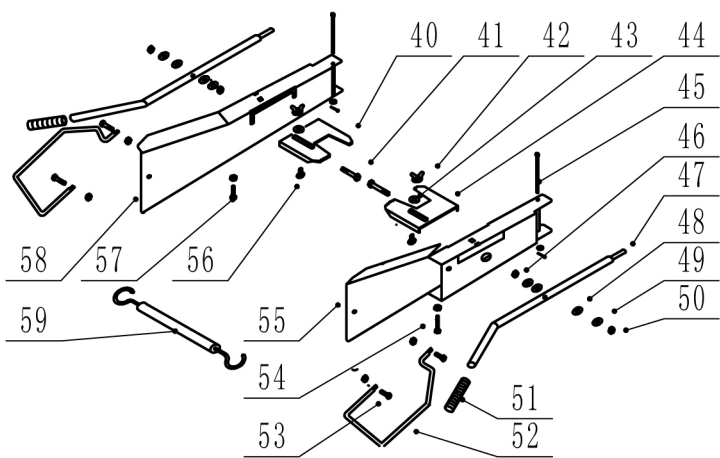

# TE105

POS	QTY	PARTNUMBER	BESKRIVELSE	DESCRIPTION
1	1	437251	KLØVEHOVED TÅRN	KNIFE COLUMN
2	2	437919	LÅG	ROUND PLUG
3	1	437920	MØTRIK TYND	NUT, THIN
4	1	437921	SKIVE	SPRING WASHER
5	1	437922	SKRUE	FIXING SCREW
6	1	437252	SKRUE	SCREW
7	1	437925	LÅSE MØTRIK	LOCKING NUT
8	1	437926	FJEDER	SPRING
9	1	437253	STANG	VAVLE STICKER
10	1	437928	SKINNE	BUSHING FOR VALVE STICKER
11	1	422212	CLIPS	CLIPS
12	1	437929	BØS	RUBBER HOSE, C2C,270
13	1	437930	BØS	RUBBER HOSE, C2C,200
14	1	437254	GLIDEPLADE VENSTRE	SLIDING PAD, LEFT SIDE
15	1	437255	GLIDEPLADE FRONT	SLIDING PAD, FRONT SIDE
16	1	437256	GLIDEPLADE BAG	SLIDING PAD, BACK SIDE
17	1	437257	GLIDEPLADE HØJRE SIDE	SLIDING PAD, RIGHT SIDE
18	1	437258	CYLINDER	CYLINDER
19	2	422222	LÅSERING	LOCKING RING
20	1	437259	STIFT TIL CYLINDER	PIN FOR CYLINDER
21	1	437937	STIFT B-TYPE	B-TYPE PIN
22	1	437938	SKIVE	FLAT WASHER
23	3	437939	STIFT	SPLIT PIN
24	1	437940	PLADE	TRANSMISION BOARD
25	1	437941	LÅSEMØTRIK M6	LOCKING NUT M6
26	1	422220	MØTRIK M6	NUT M6
27	1	437942	BOLT	BOLT
28	1	437943	LILLE SKÆRM	SMALL GUARD
29	1	437944	SKÆRM TIL PUMPE	GUARD FOR PUMP&VALVE
30	9	437945	SKRUE 5X8	SCREW 5X8
31	2	437946	HJUL	WHEEL
32	2	437947	FLAD SKIVE	FLAT WASHER
33	1	437260	PLADE	WORK TABLE
34	1	437261	SOKKEL	MAIN FRAME
35	1	437950	AKSEL	AXLE
36	3	437951	KNOP	KNOB
37	3	437952	BØSNING	BUSHING
38	3	438000	FJEDERSKIVE	SPRING WASHER
39	3	438002	STIFT	PIN
40	1	437953	KLO VENSTRE	LOG CLAW, LEFT
41	2	437954	BOLT	BOLT 10X45
42	2	437955	MØTRIK	NUT
43	16	437956	SKIVE	FLAT WASHER
44	1	437957	KLO HØJRE	LOG CLAW, RIGHT
45	2	437958	STIFT B-TYPE	B-TYPE PIN
46	8	437959	MØTRIK	NUT
47	2	437262	HÅNDTAG	CONTROL HANDLE
48	4	437961	PAKNING	WASHER
49	4	437962	FLAD SKIVE	FLAT WASHER

POS	QTY	PARTNUMBER	BESKRIVELSE	DESCRIPTION
91	2	437999	FJEDER	SPRING