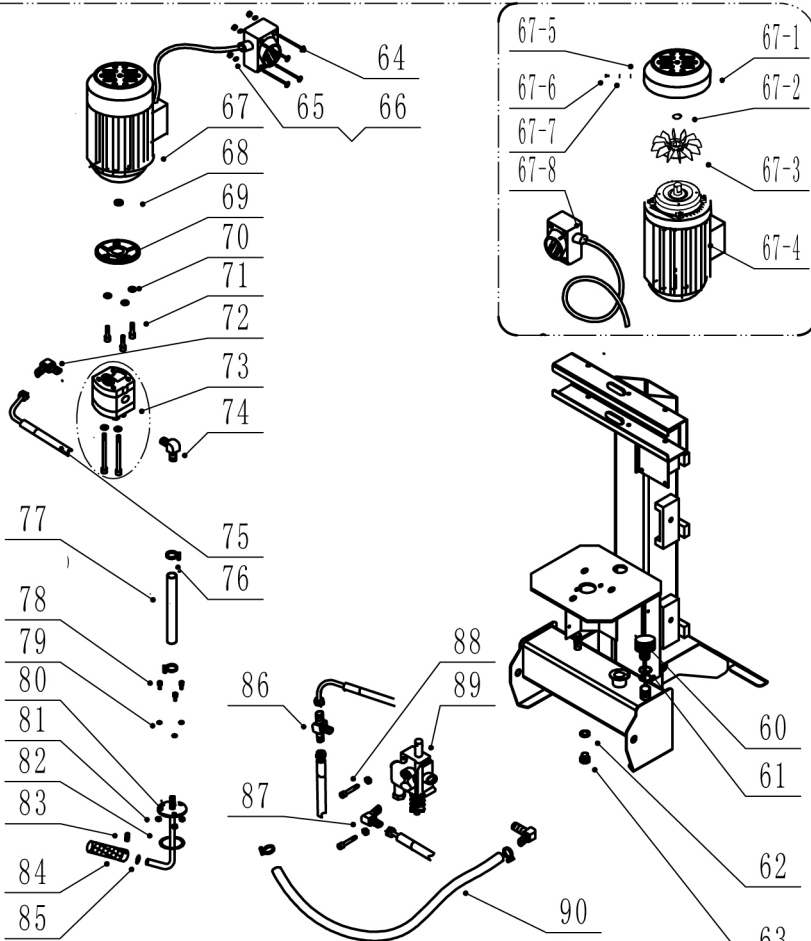

# TE105

POS	QTY	PARTNUMBER	BESKRIVELSE	DESCRIPTION
1	1	437251	KLØVEHOVED TÅRN	KNIFE COLUMN
2	2	437919	LÅG	ROUND PLUG
3	1	437920	MØTRIK TYND	NUT, THIN
4	1	437921	SKIVE	SPRING WASHER
5	1	437922	SKRUE	FIXING SCREW
6	1	437252	SKRUE	SCREW
7	1	437925	LÅSE MØTRIK	LOCKING NUT
8	1	437926	FJEDER	SPRING
9	1	437253	STANG	VAVLE STICKER
10	1	437928	SKINNE	BUSHING FOR VALVE STICKER
11	1	422212	CLIPS	CLIPS
12	1	437929	BØS	RUBBER HOSE, C2C,270
13	1	437930	BØS	RUBBER HOSE, C2C,200
14	1	437254	GLIDEPLADE VENSTRE	SLIDING PAD, LEFT SIDE
15	1	437255	GLIDEPLADE FRONT	SLIDING PAD, FRONT SIDE
16	1	437256	GLIDEPLADE BAG	SLIDING PAD, BACK SIDE
17	1	437257	GLIDEPLADE HØJRE SIDE	SLIDING PAD, RIGHT SIDE
18	1	437258	CYLINDER	CYLINDER
19	2	422222	LÅSERING	LOCKING RING
20	1	437259	STIFT TIL CYLINDER	PIN FOR CYLINDER
21	1	437937	STIFT B-TYPE	B-TYPE PIN
22	1	437938	SKIVE	FLAT WASHER
23	3	437939	STIFT	SPLIT PIN
24	1	437940	PLADE	TRANSMISION BOARD
25	1	437941	LÅSEMØTRIK M6	LOCKING NUT M6
26	1	422220	MØTRIK M6	NUT M6
27	1	437942	BOLT	BOLT
28	1	437943	LILLE SKÆRM	SMALL GUARD
29	1	437944	SKÆRM TIL PUMPE	GUARD FOR PUMP&VALVE
30	9	437945	SKRUE 5X8	SCREW 5X8
31	2	437946	HJUL	WHEEL
32	2	437947	FLAD SKIVE	FLAT WASHER
33	1	437260	PLADE	WORK TABLE
34	1	437261	SOKKEL	MAIN FRAME
35	1	437950	AKSEL	AXLE
36	3	437951	KNOP	KNOB
37	3	437952	BØSNING	BUSHING
38	3	438000	FJEDERSKIVE	SPRING WASHER
39	3	438002	STIFT	PIN
40	1	437953	KLO VENSTRE	LOG CLAW, LEFT
41	2	437954	BOLT	BOLT 10X45
42	2	437955	MØTRIK	NUT
43	16	437956	SKIVE	FLAT WASHER
44	1	437957	KLO HØJRE	LOG CLAW, RIGHT
45	2	437958	STIFT B-TYPE	B-TYPE PIN
46	8	437959	MØTRIK	NUT
47	2	437262	HÅNDTAG	CONTROL HANDLE
48	4	437961	PAKNING	WASHER
49	4	437962	FLAD SKIVE	FLAT WASHER

POS	QTY	PARTNUMBER	BESKRIVELSE	DESCRIPTION
91	2	437999	FJEDER	SPRING