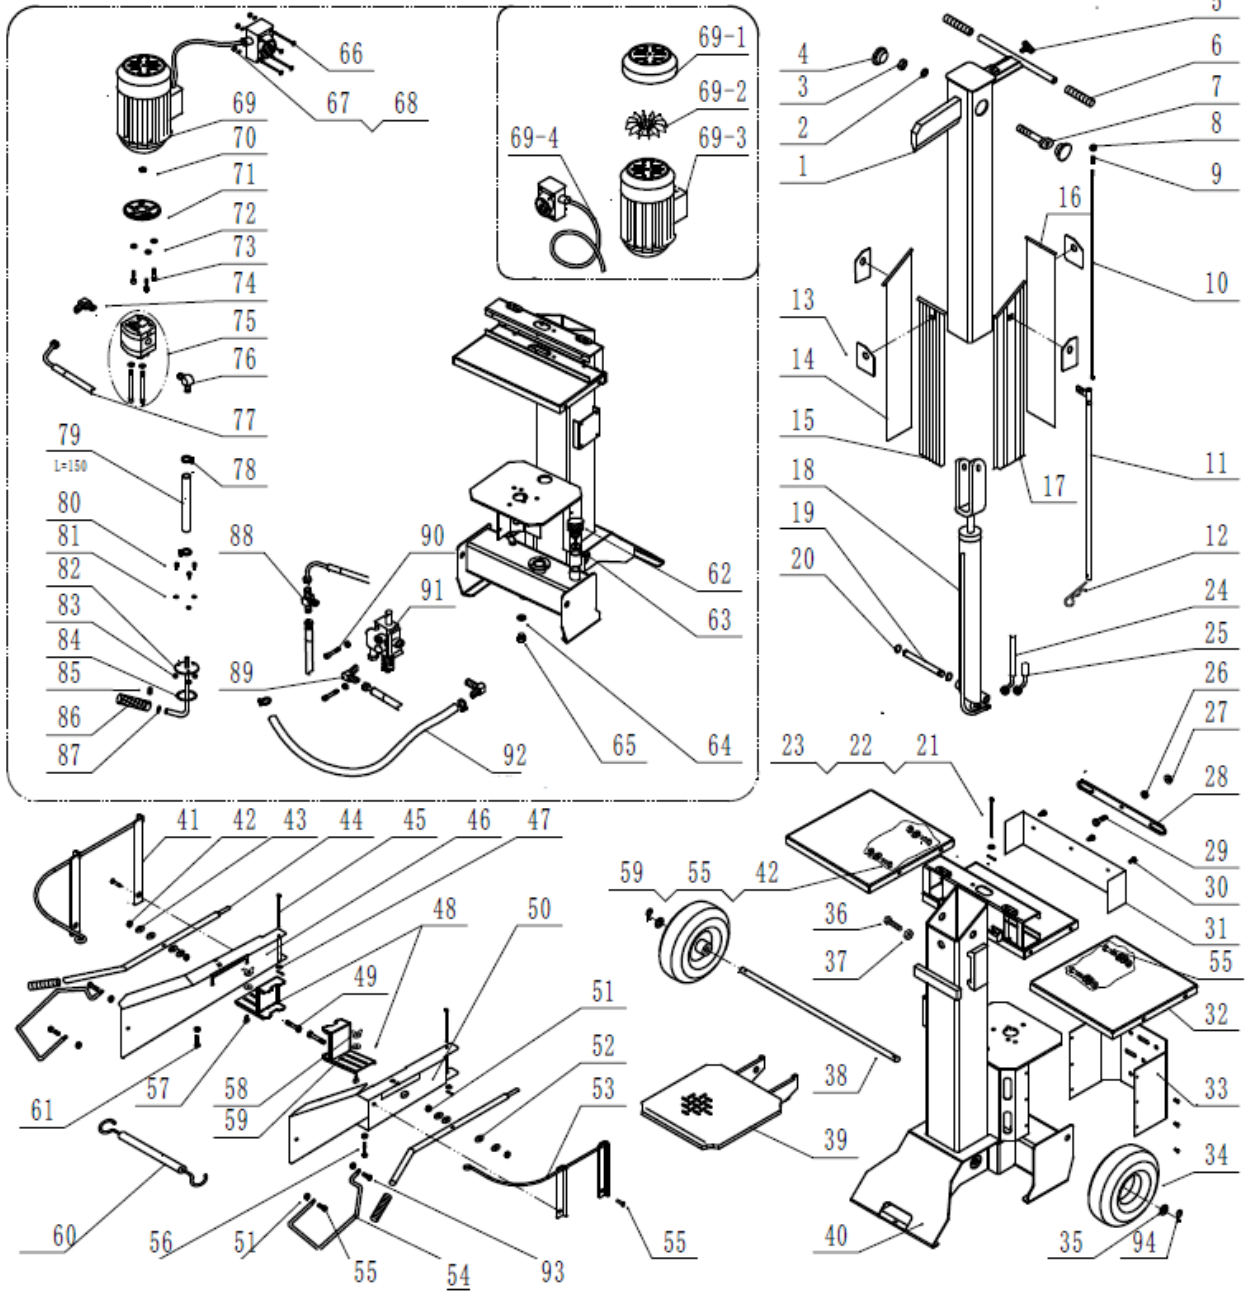

Model: Power Split 820V

Part Number: 90052208

Year: 2022

POS	QTY	PARTNUMBER	BESKRIVELSE	DESCRIPTION
1	1	441104	KLØVEHOVED TÅRN	KNIFE COLUMN
2	1	437921	SKIVE	SPRING WASHER
3	1	437920	MØTRIK TYND	NUT, THIN
4	2	437919	PROP	ROUND PLUG
5	1	437922	BOLT M6X20	FIXING SCREW
6	2	437923	GREBHÅNDTAG	HANDLE GRIP
7	1	437252	SKRUE	SCREW
8	1	437925	LÅSE MØTRIK	LOCKING NUT
9	1	437926	FJEDER	SPRING
10	1	441105	STANG	VALVE STICK
11	1	441106	RØR	BUSHING FOR VALVE STICK
12	1	422212	CLIPS	CLIPS
13	4	441060	GLIDEPLADE	ADJUSTING WASHER
14	1	437254	GLIDEPLADE VENSTRE	SLIDING PAD, LEFT SIDE
15	1	437256	GLIDEPLADE BAG	SLIDING PAD, BACK SIDE
16	1	437255	GLIDEPLADE FRONT	SLIDING PAD, FRONT SIDE
17	1	437257	GLIDEPLADE HØJRE SIDE	SLIDING PAD, RIGHT SIDE
18	1	441107	CYLINDER	CYLINDER
19	1	437259	STIFT TIL CYLINDER	PIN FOR CYLINDER
20	2	422222	LÅSERING	LOCKING RING
21	1	437937	STIFT B-TYPE	B-TYPE PIN
22	1	422218	SKIVE M6	WASHER M6
23	3	437939	STIFT	SPLIT PIN
24	1	437929	SLANGE C2C,270	RUBBER HOSE, C2C,270
25	1	437930	SLANGE C2C,200	RUBBER HOSE, C2C,200
26	1	422220	MØTRIK M6	NUT M6
27	1	437941	LÅSEMØTRIK M6	LOCKING NUT M6
28	1	437940	PLADE	TRANSMISION BOARD
29	1	437942	BOLT	BOLT
30	9	437945	SKRUE 5X8	SCREW 5X8
31	1	441108	LILLE SKÆRM	SMALL GUARD
32	2	441071	AFLÆGNINGSPLADE	LOG STORAGE PLATE
33	1	441109	SKÆRM TIL PUMPE	PUMP AND VALVE COVER
34	2	437946	HJUL	WHEEL
35	2	437947	FLAD SKIVE	FLAT WASHER
36	1	441073	BOLT M10X35	BOLT M10X35
37	1	422243	LÅSEMØTRIK M10	LOCKING NUT M12
38	1	437950	AKSEL	AXLE
39	1	441112	PLADE B= 33CM D= 29CM	WORK TABLE
40	1	441122	SOKKEL	MAIN FRAME
41	1	441114	BESKYTTELSES BØJLE VENSTRE	HAND PROTECTOR,UPPER LEFT
42	4	437963	LÅSEMØTRIK	LOCKING NUT
43	4	437962	FLAD SKIVE	FLAT WASHER
44	2	441115	HÅNDTAG	CONTROL HANDLE
45	2	437958	STIFT B-TYPE	B-TYPE PIN
46	1	441116	ARMBESKYTTER VENSTRE	HANDLE GUARD, LEFT
47	2	441080	SKIVE	FLAT WASHER
48	2	441117	HOLDER	LOG CLAW
49	2	437954	BOLT	BOLT 10X45
50	1	441118	ARMBESKYTTER HØJRE	HANDLE GUARD, RIGHT